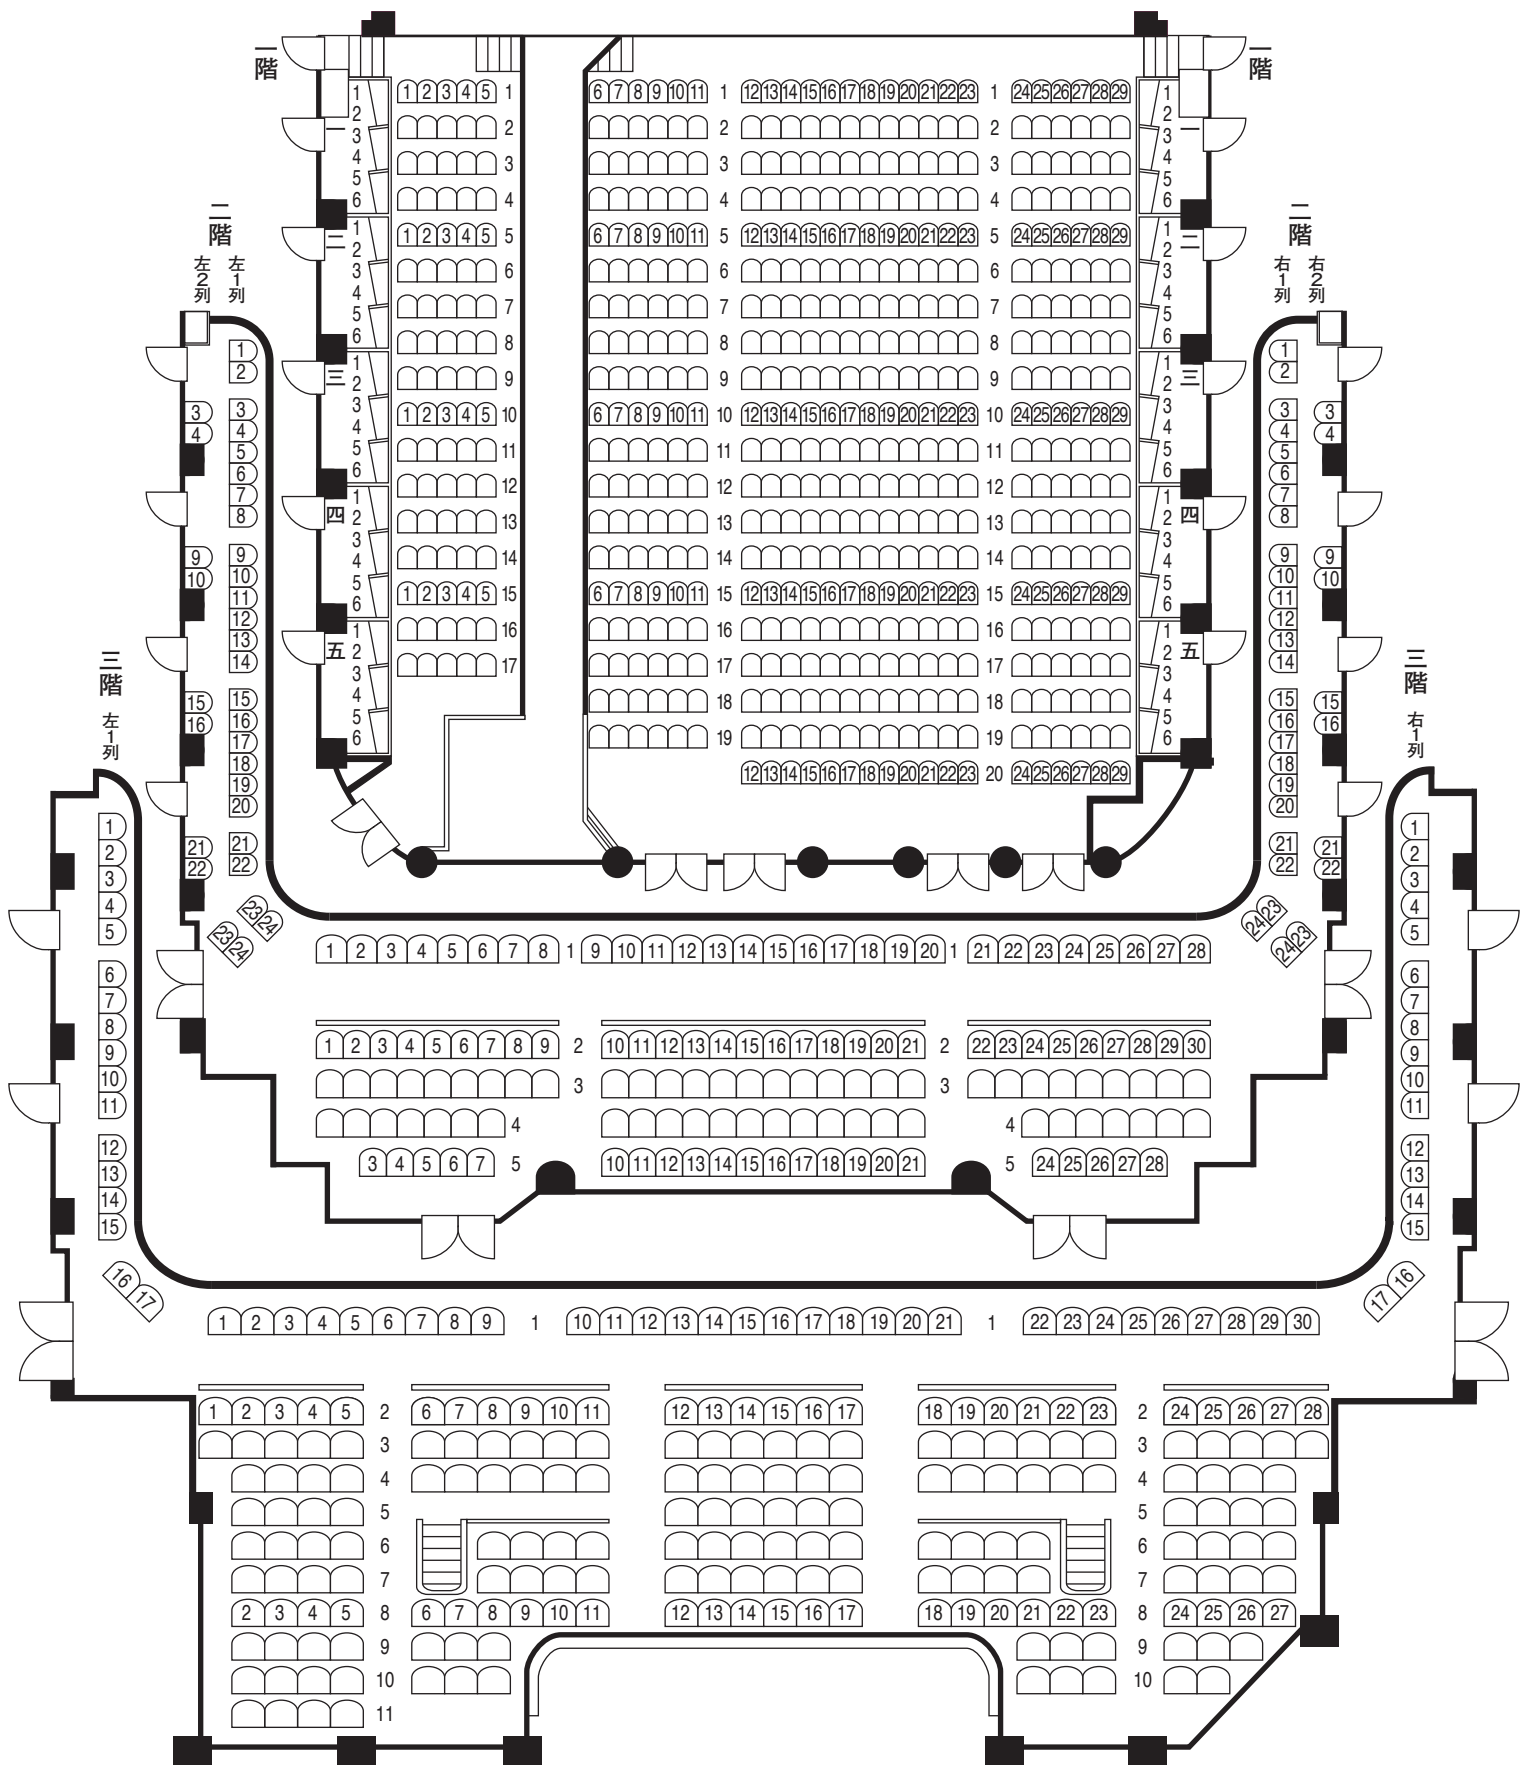

# 舞 台

左側

右側

	客席 1F-椅子席	559席	さじき席 60席	小計	619席
	2F-椅子席	204席	(特別席28席を含む)		204席
	3F-椅子席	259席			259席
<b>合計 椅子席</b>		<b>1022席</b>	<b>さじき席 60席</b>		<b>1082席</b>