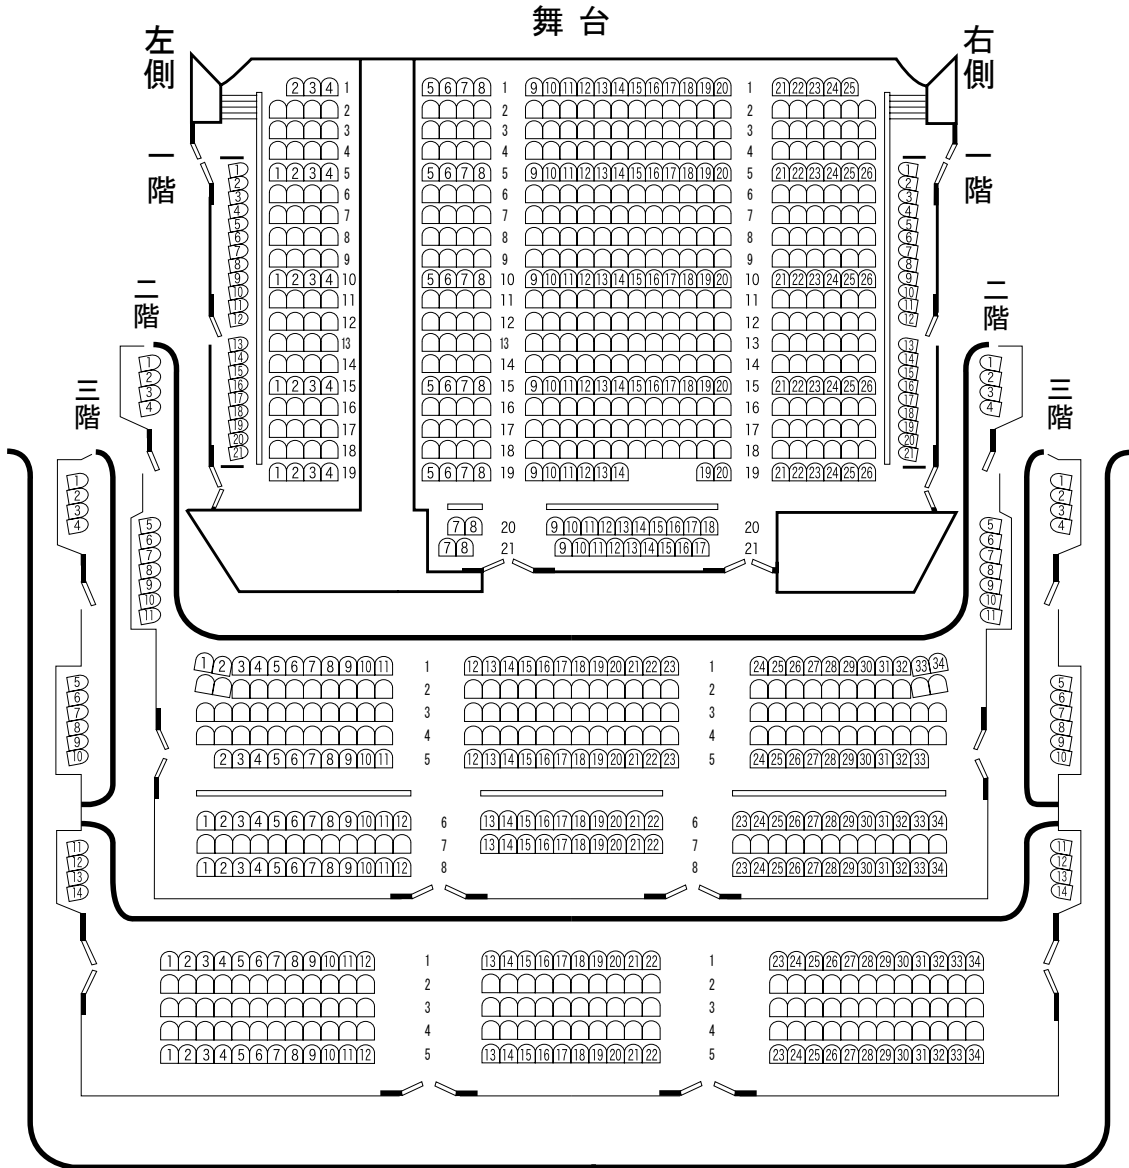

客 席 表

客席数	1階－椅子席	553 席
	2階－椅子席	282 席
	3階－椅子席	198 席

● 仮花道使用時

1階 497席 合計977 席

● オーケストラ・ボックス使用時

1階 525席 合計1005 席

● 全席使用時

1階 610席 合計1090 席

合計 椅子席 1033 席