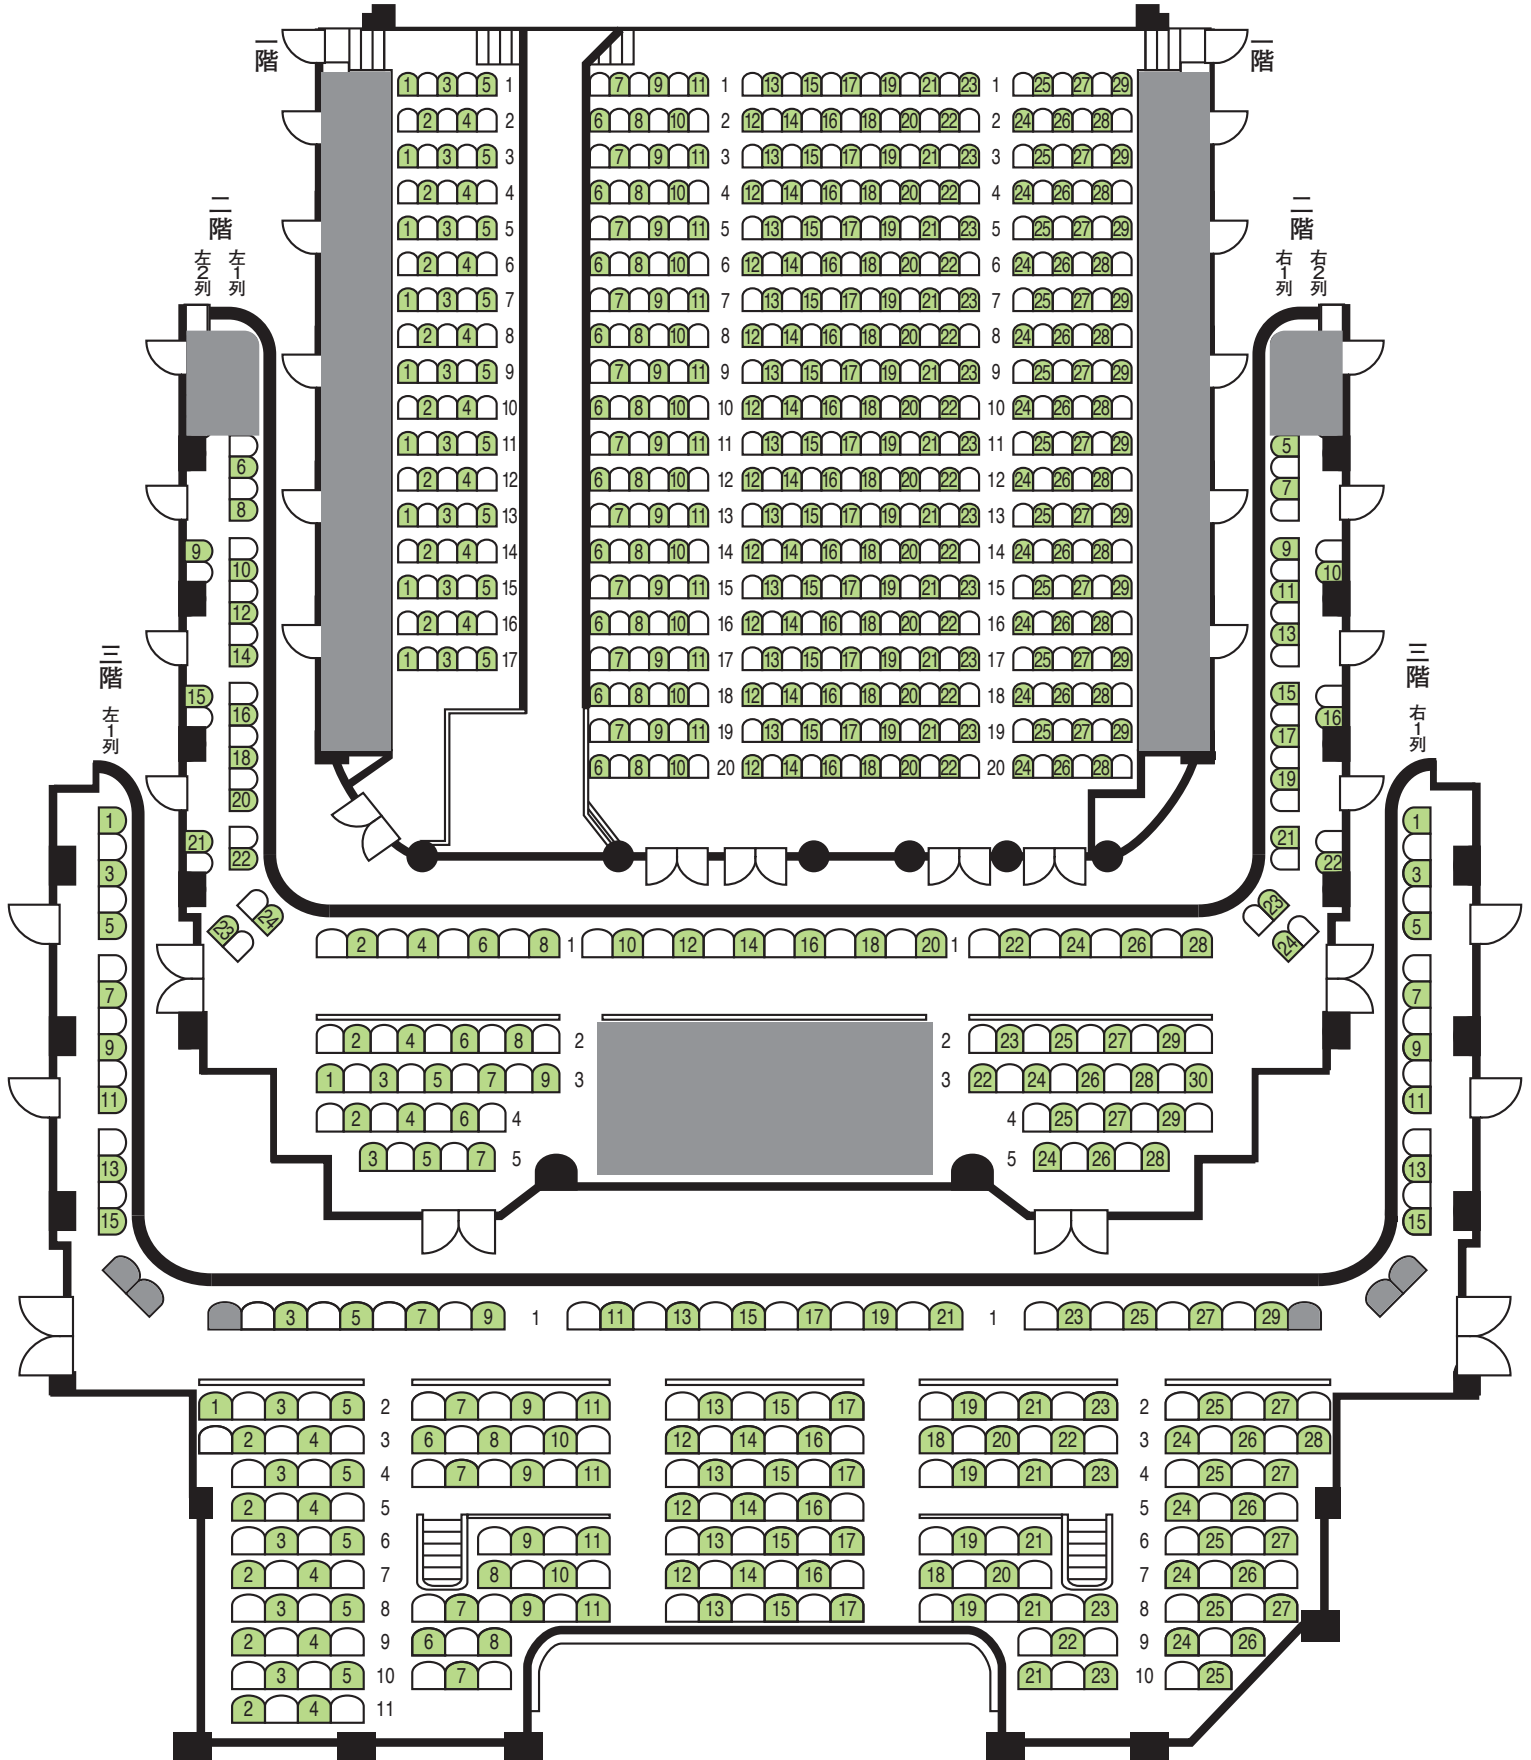

スクリーン

左側

右側

※座席は変更となる場合がございます。

※番号の表示されている座席が販売するお席です。

※3階左右列のお席は、スクリーンが半分程度ご覧いただけません。あらかじめご了承の上、ご購入ください。

※座席の左右が空席のため、チケットWeb松竹の自動選択において【連続席を希望する】を選択されると該当がなく、操作が終了いたしますので、ご注意ください。