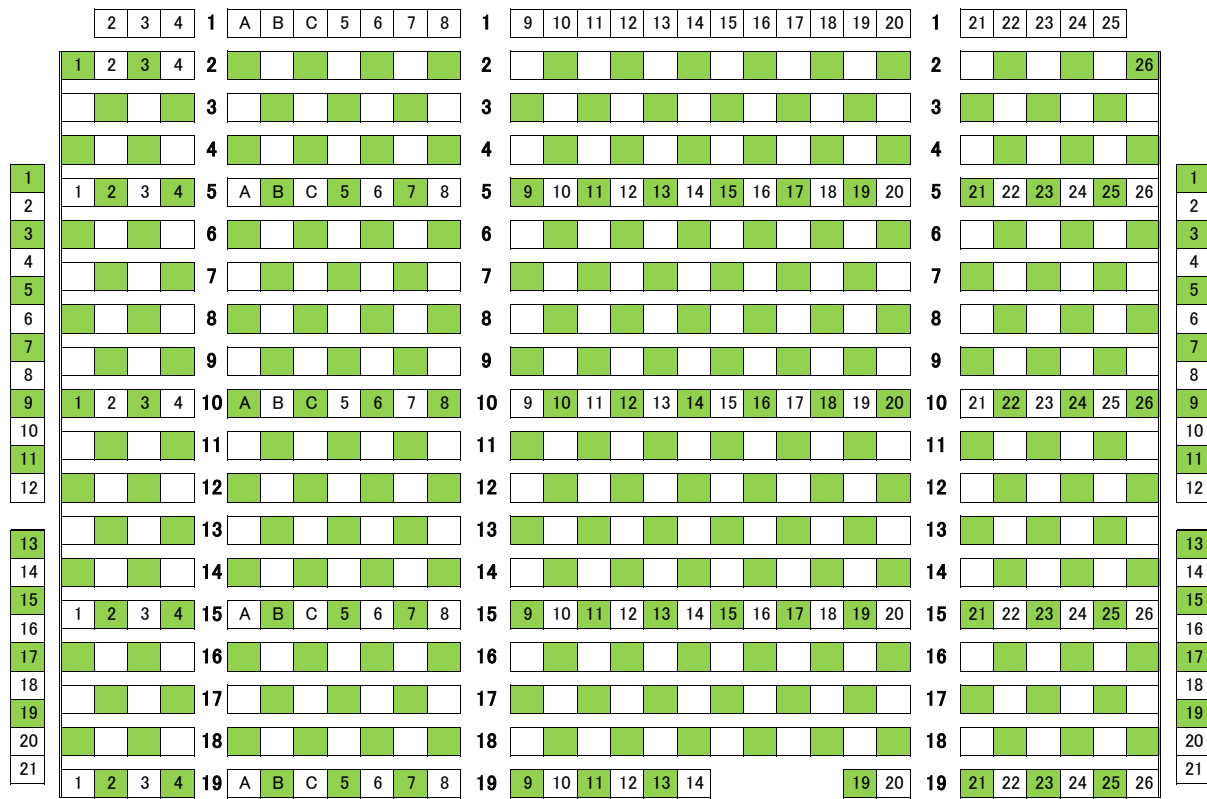

早春 松竹お笑い寄席 in大阪松竹座 客席表

舞 台

左  
側

右  
側

二 階

三 階