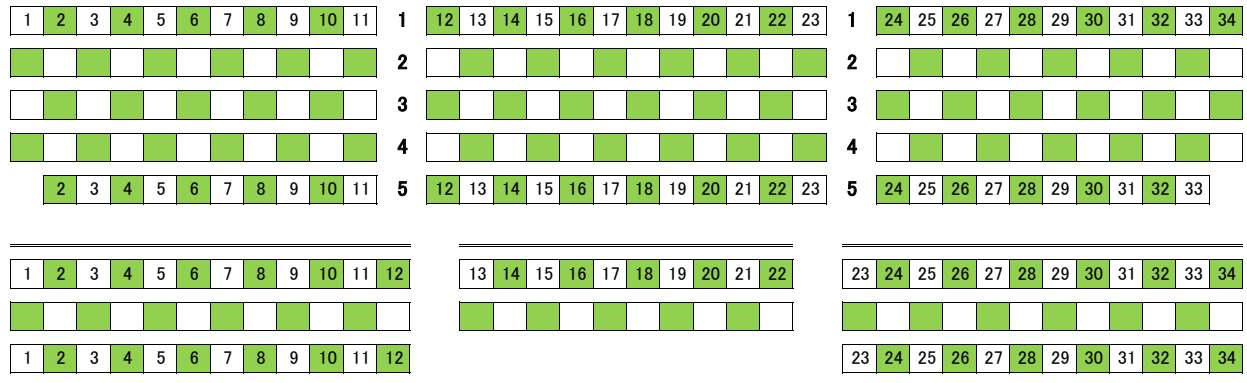

早春 松竹お笑い寄席 in大阪松竹座 客席表

舞 台

左  
側

右  
側

二 階

三 階