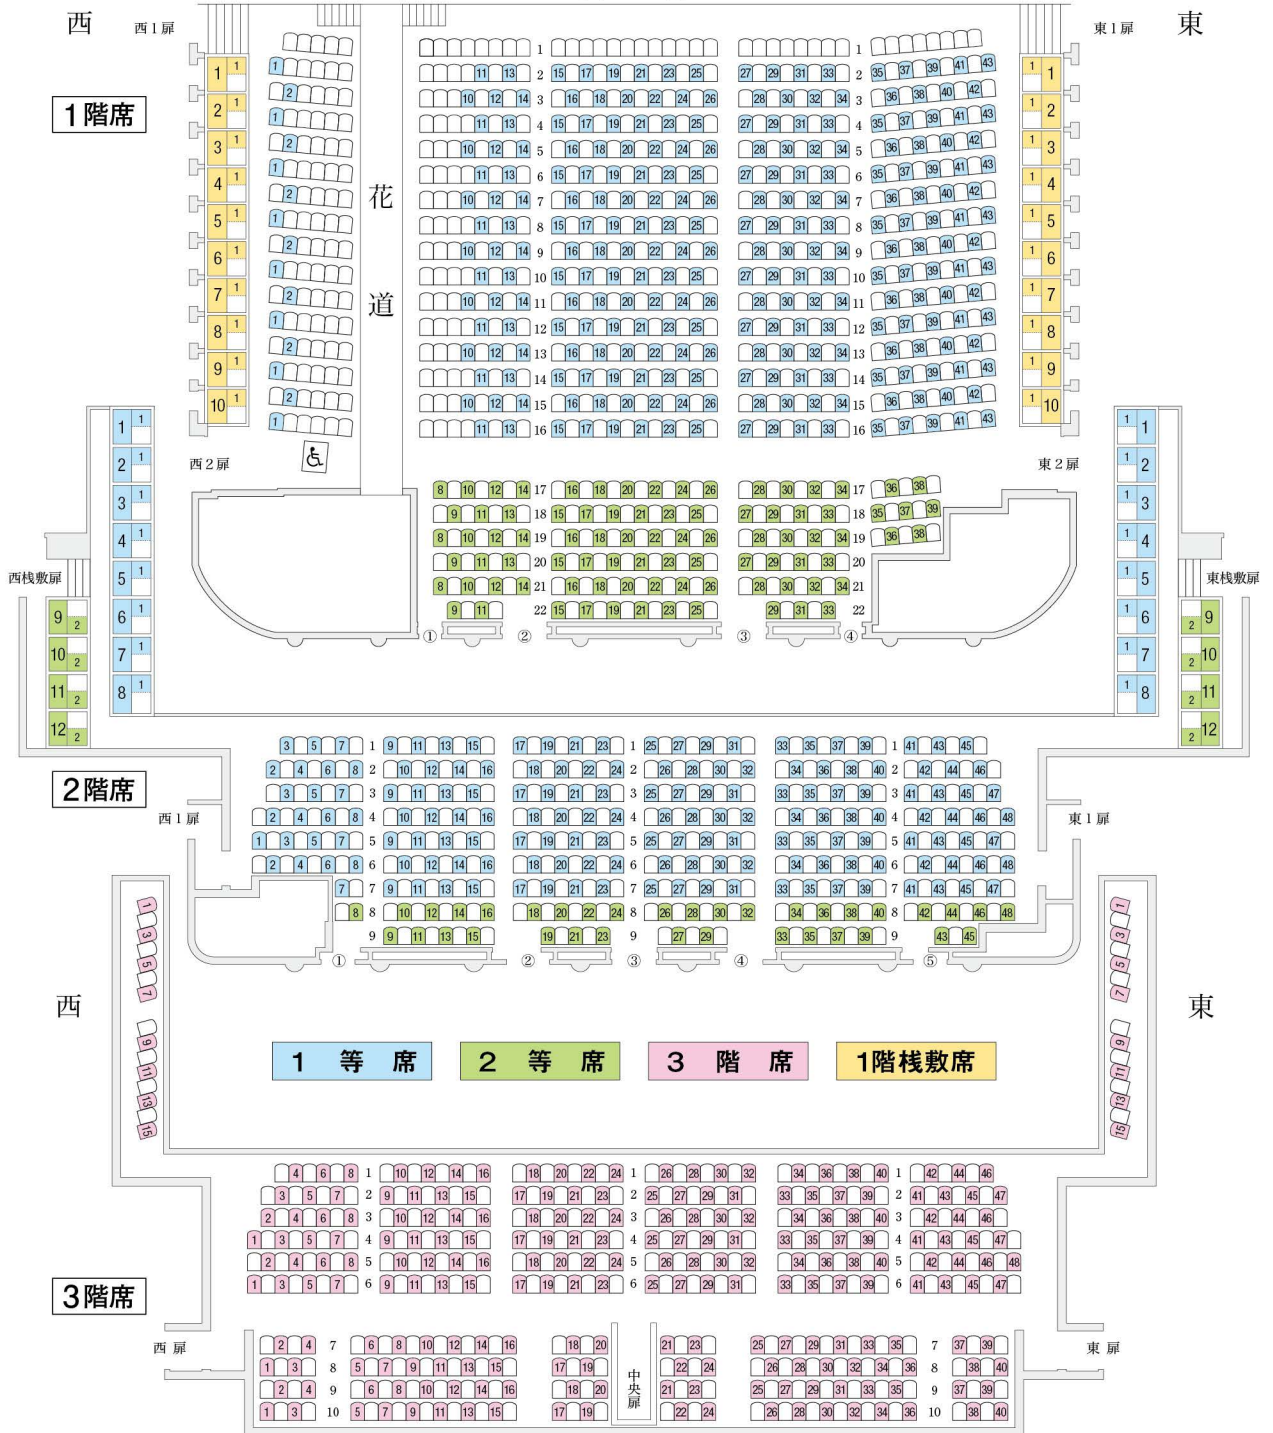

十二月大歌舞伎 歌舞伎座 座席表

舞 台

※吉例顔見世大歌舞伎より、一階および二階の側席を販売しております。各側席1名様のみお座りいただけます。

1階側席は、1等席と同一料金です。

※番号の表示されている座席が販売するお席です。※座席は変更となる場合がございます。

※座席の左右が空席のため、チケットWeb松竹の「自動選択」「ブロック選択」において【連続席を希望する】を選択されると該当がなく、操作が終了いたしますので、ご注意ください。