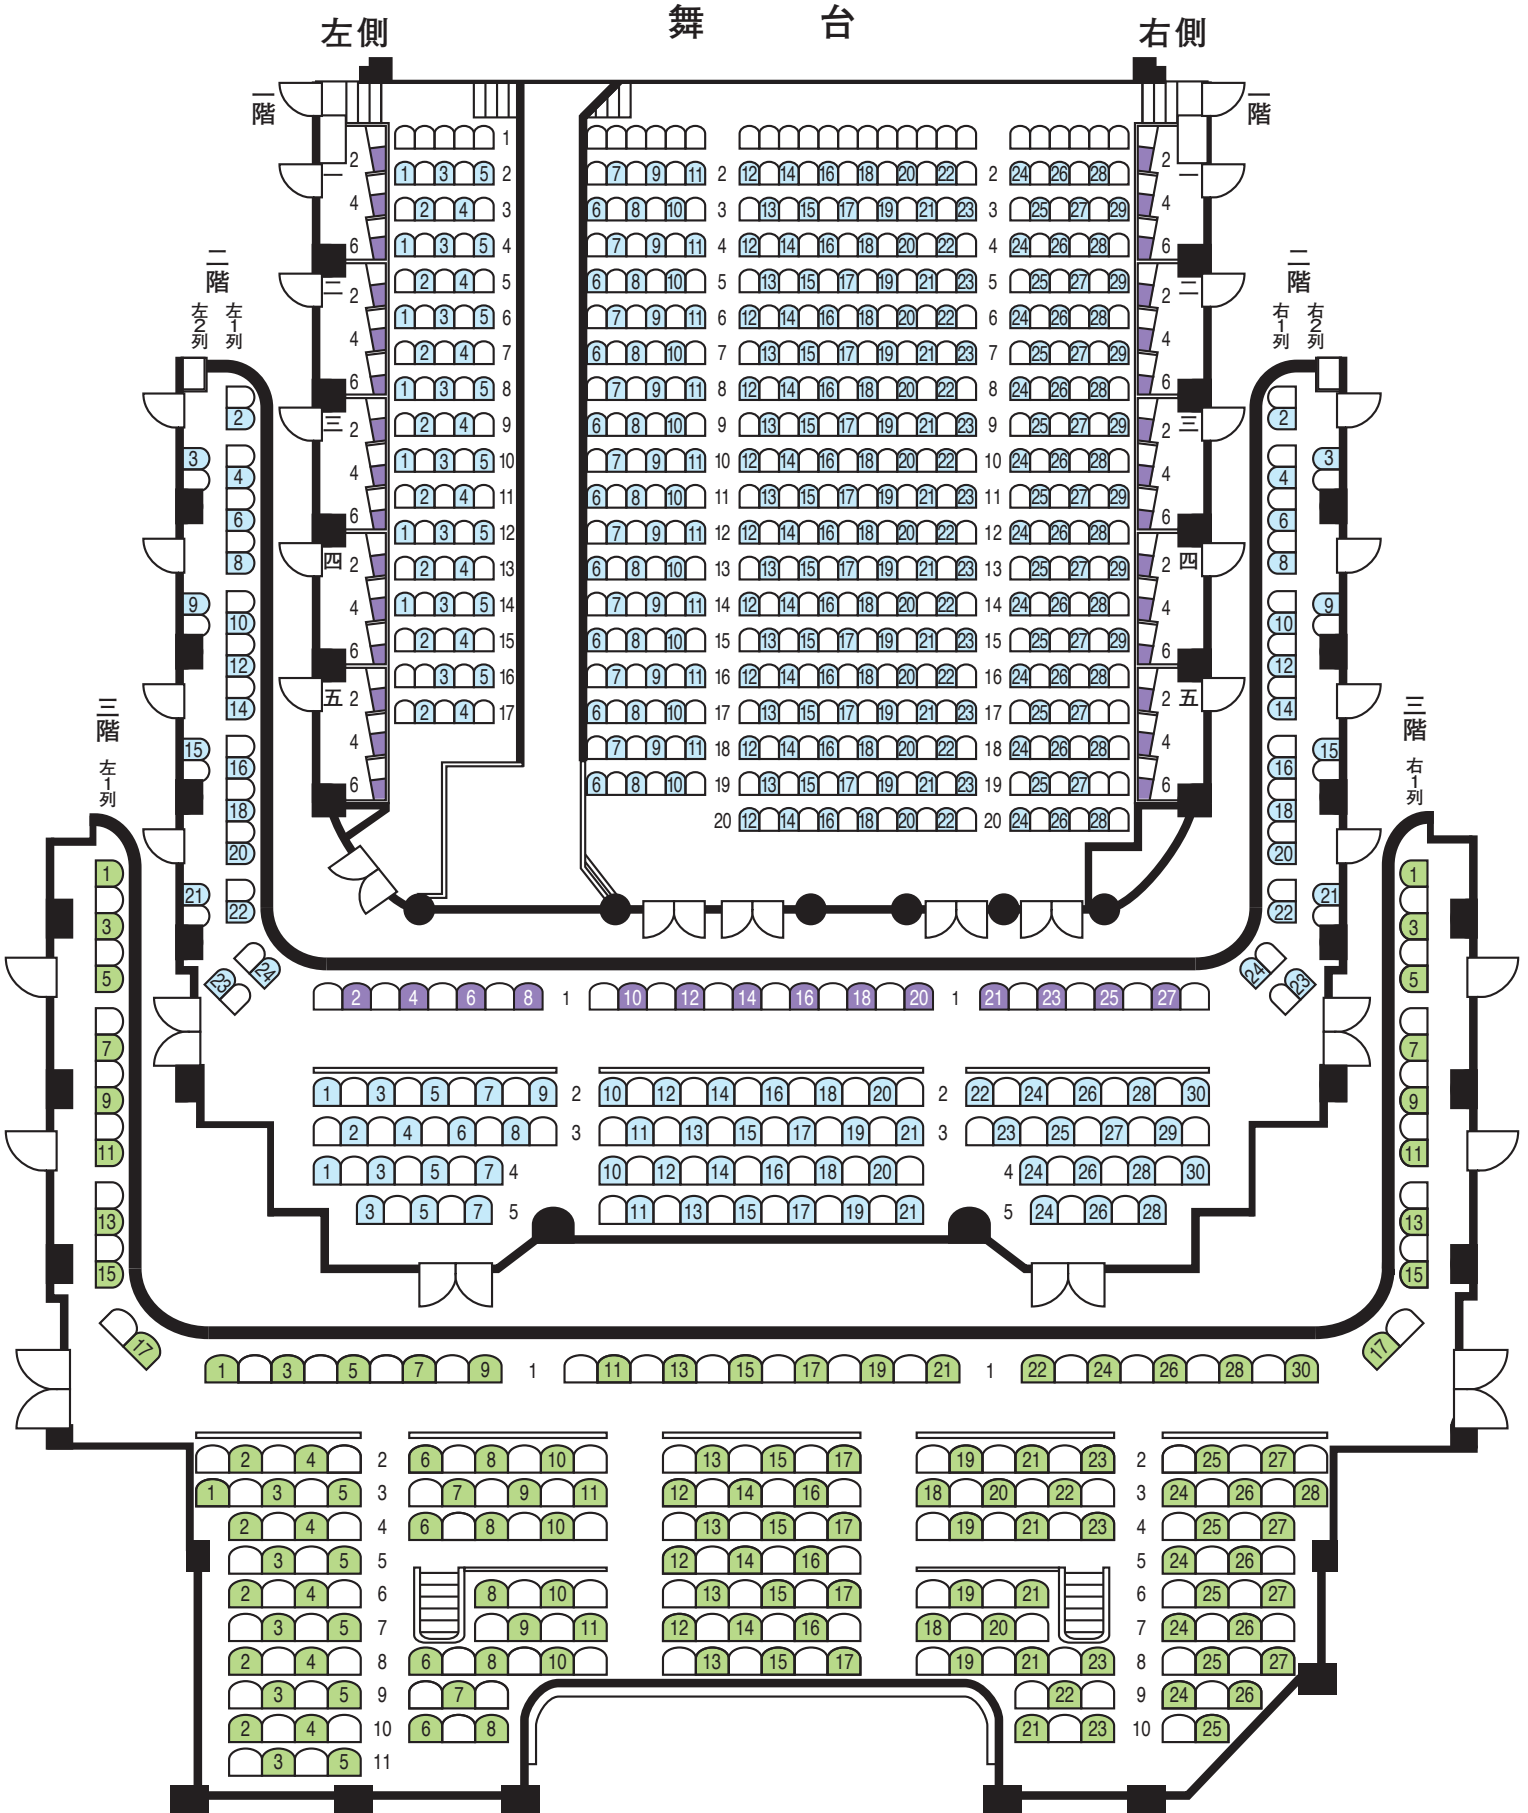

令和3年1月

前進座初春特別公演 客席等級区分

…特別席

…一等席

…二等席

※座席は原則、前後左右を空けて販売いたします。

※座席は変更となる場合がございます。

※番号の表示されている座席が販売するお席です。

※座席の左右が空席のため、チケット Web 松竹の自動選択において【連続席を希望する】を選択されると該当がなく、操作が終了いたしますので、ご注意ください。