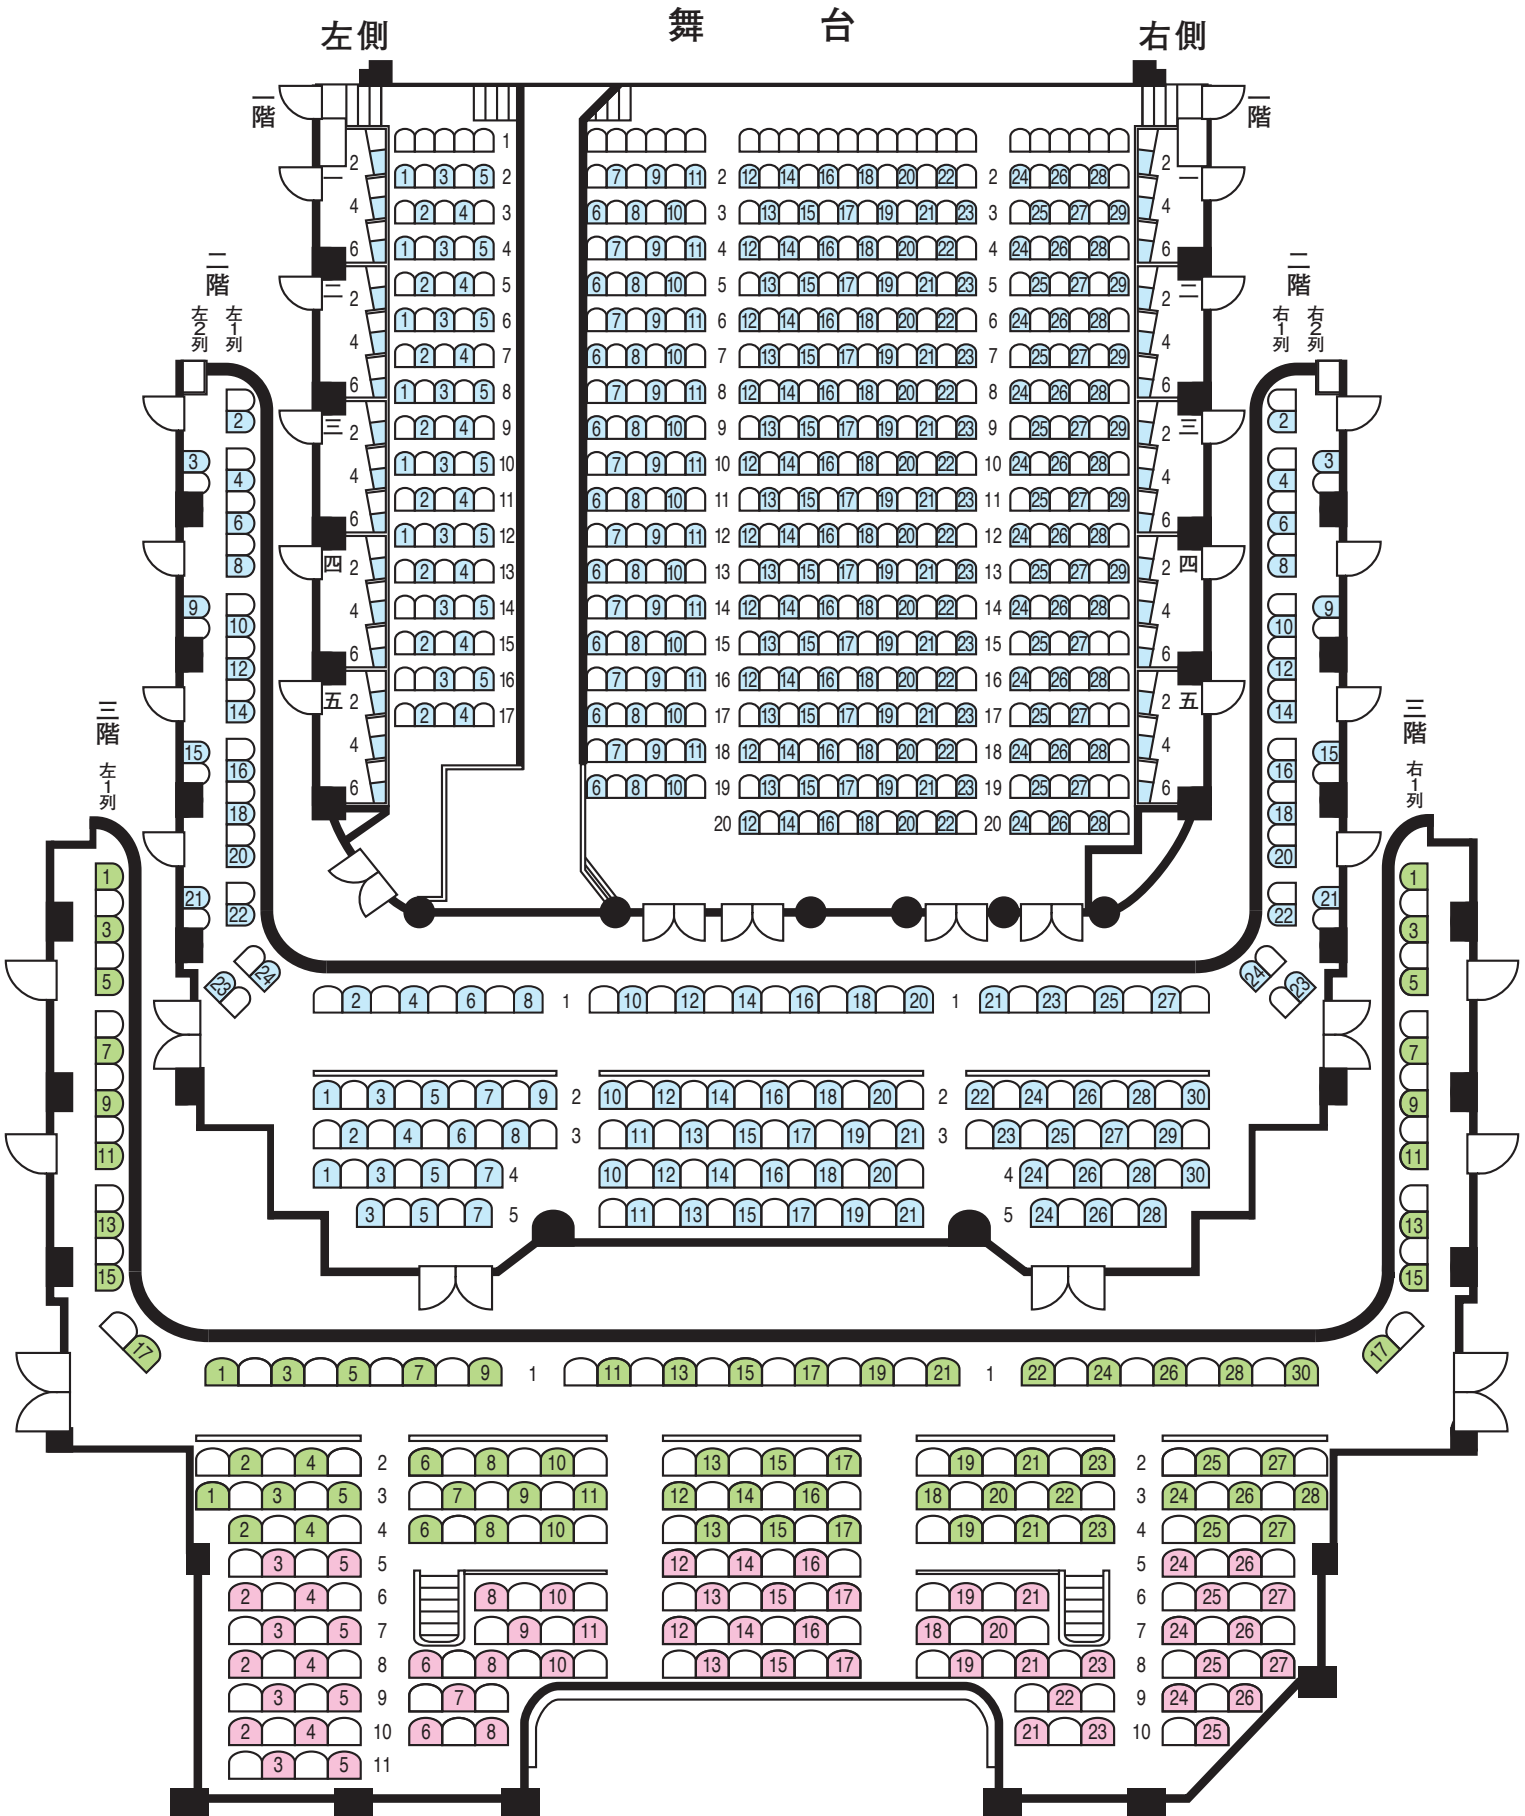

# 初笑い！松竹新喜劇 新春お年玉公演 客席等級区分

…1等席    …2等席    …3等席

※座席は原則、前後左右を空けて販売いたします。

※座席は変更となる場合がございます。

※番号の表示されている座席が販売するお席です。

※座席の左右が空席のため、チケット Web 松竹の自動選択において【連続席を希望する】を選択されると該当がなく、操作が終了いたしますので、ご注意ください。