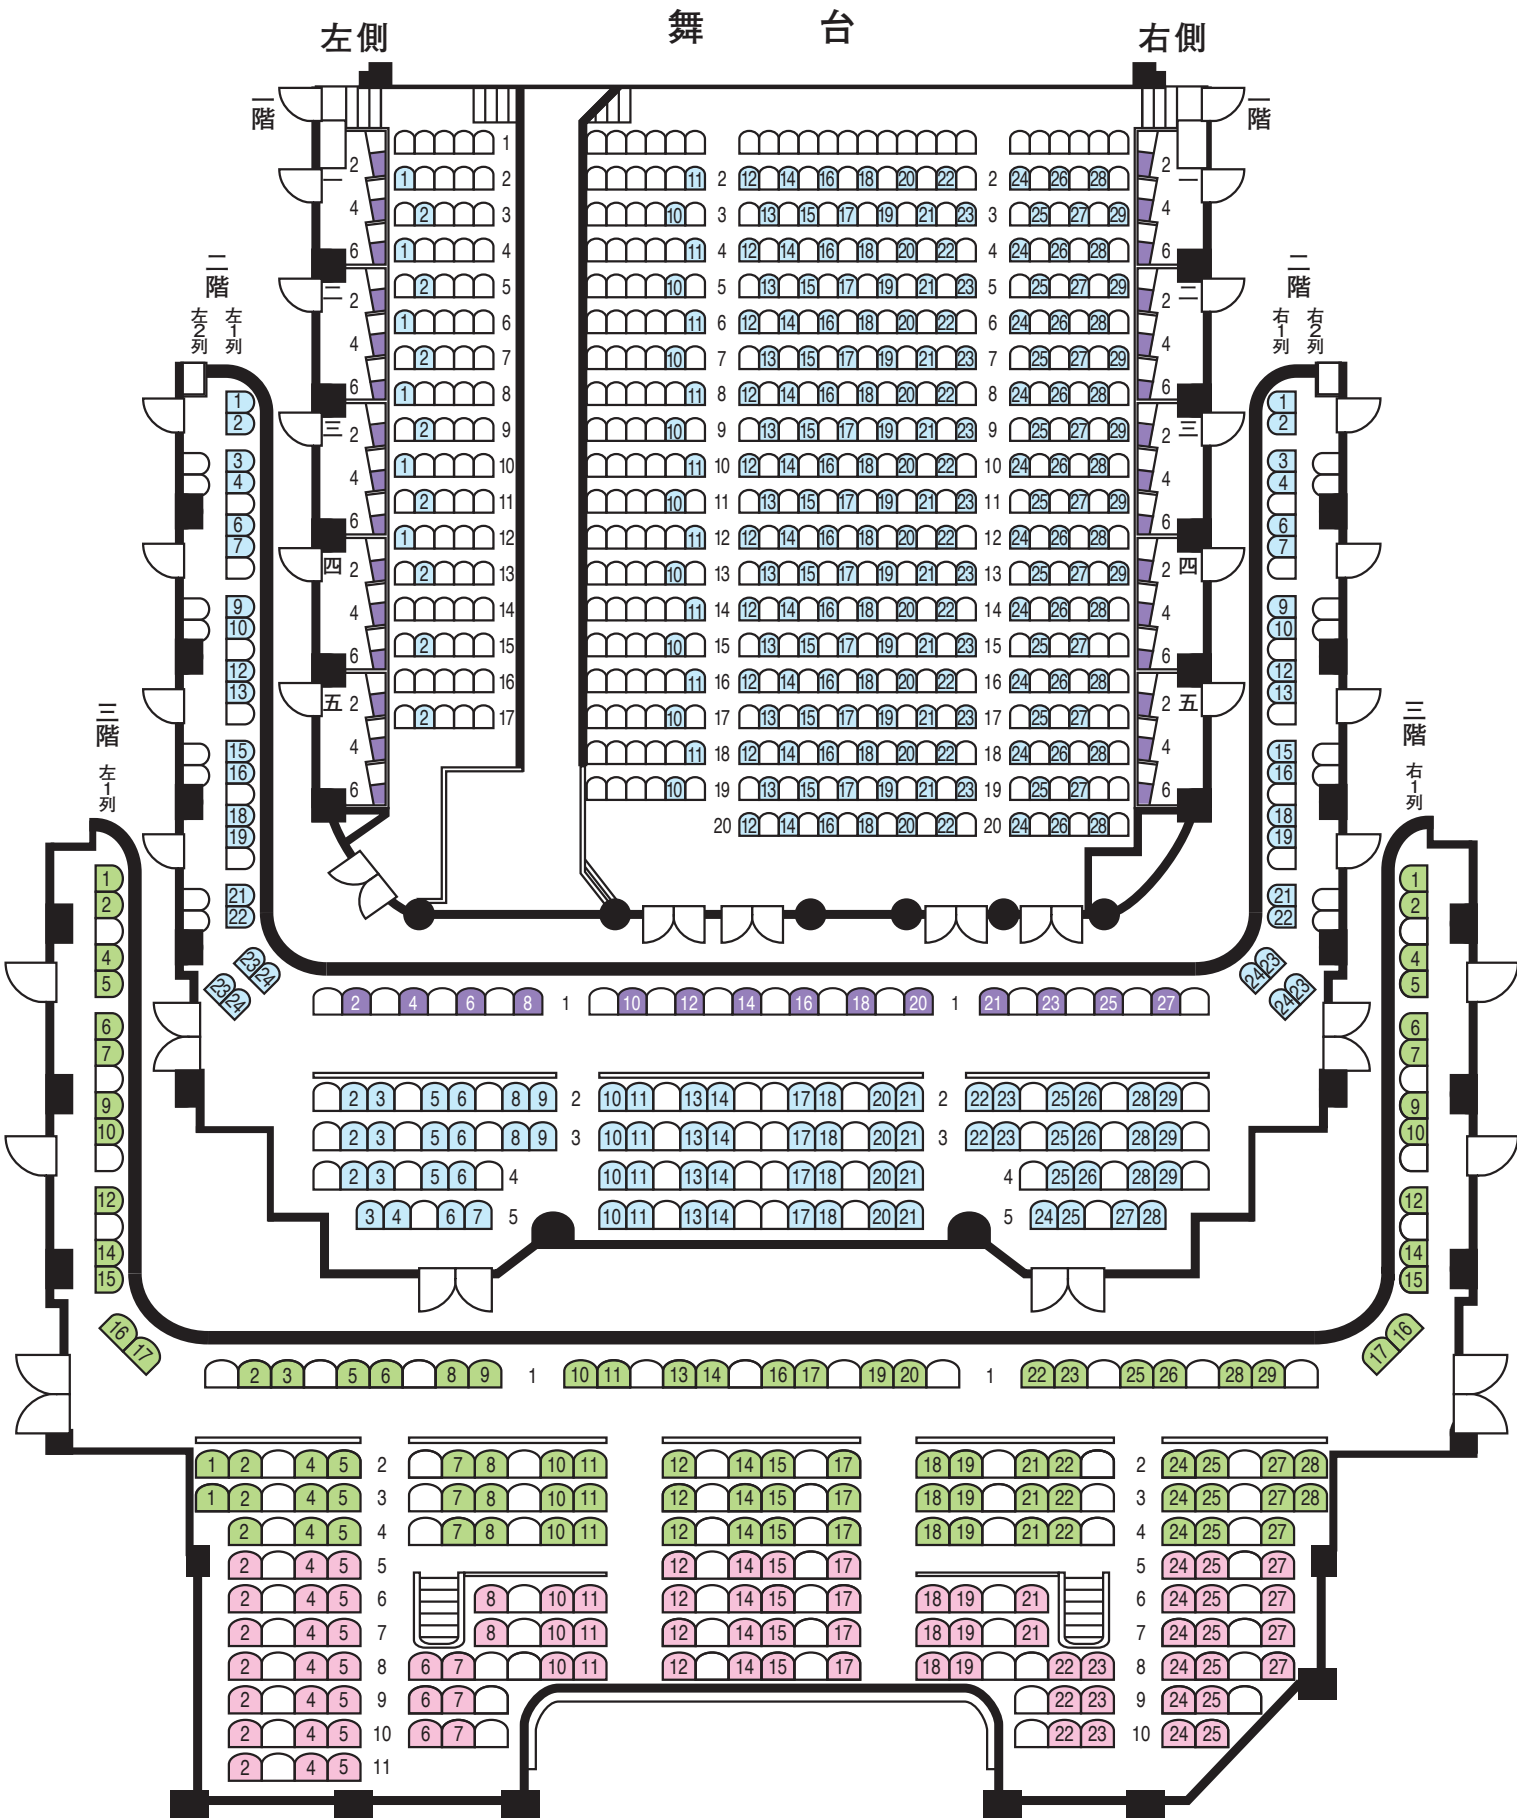

喜劇 お染与太郎珍道中 客席等級区分

…特別席 (Purple) …1等席 (Light Blue) …2等席 (Light Green) …3等席 (Pink)

※番号の表示されている座席が販売するお席です。

※座席は変更となる場合がございます。

※チケット Web 松竹の「自動選択」「ブロック選択」において【連続席を希望する】を選択された場合、連番での販売座席の中から空席を検索いたします。