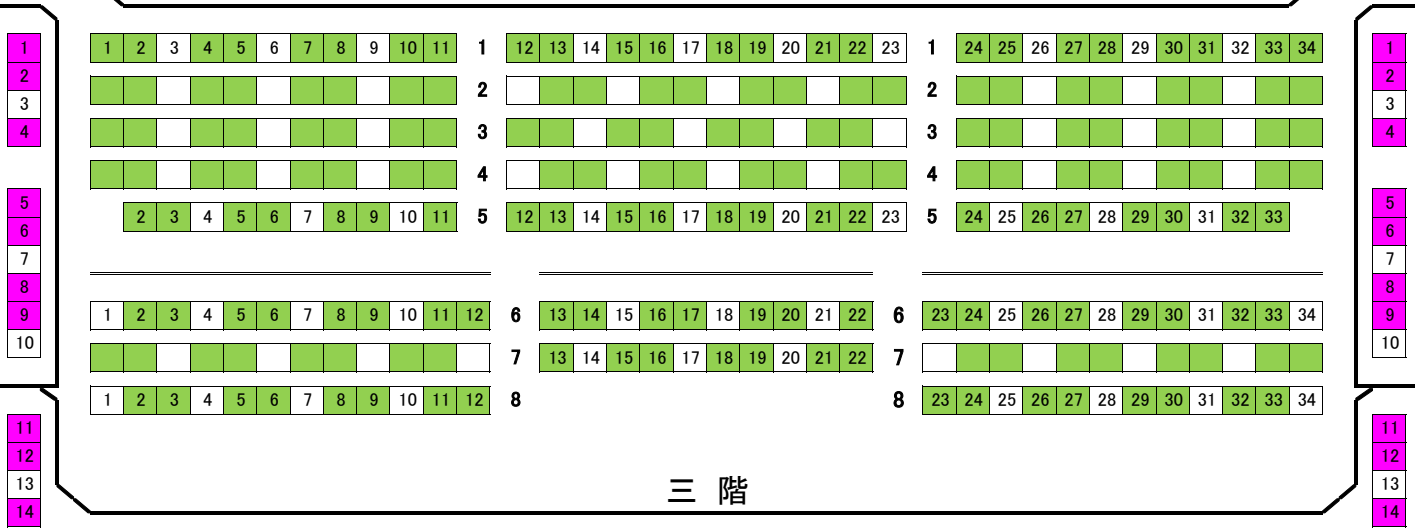

おあきと春団治～お姉ちゃんにまかしとき～ 客席表

1等席   
2等席 

舞 台

左  
側

右  
側

二 階

三 階