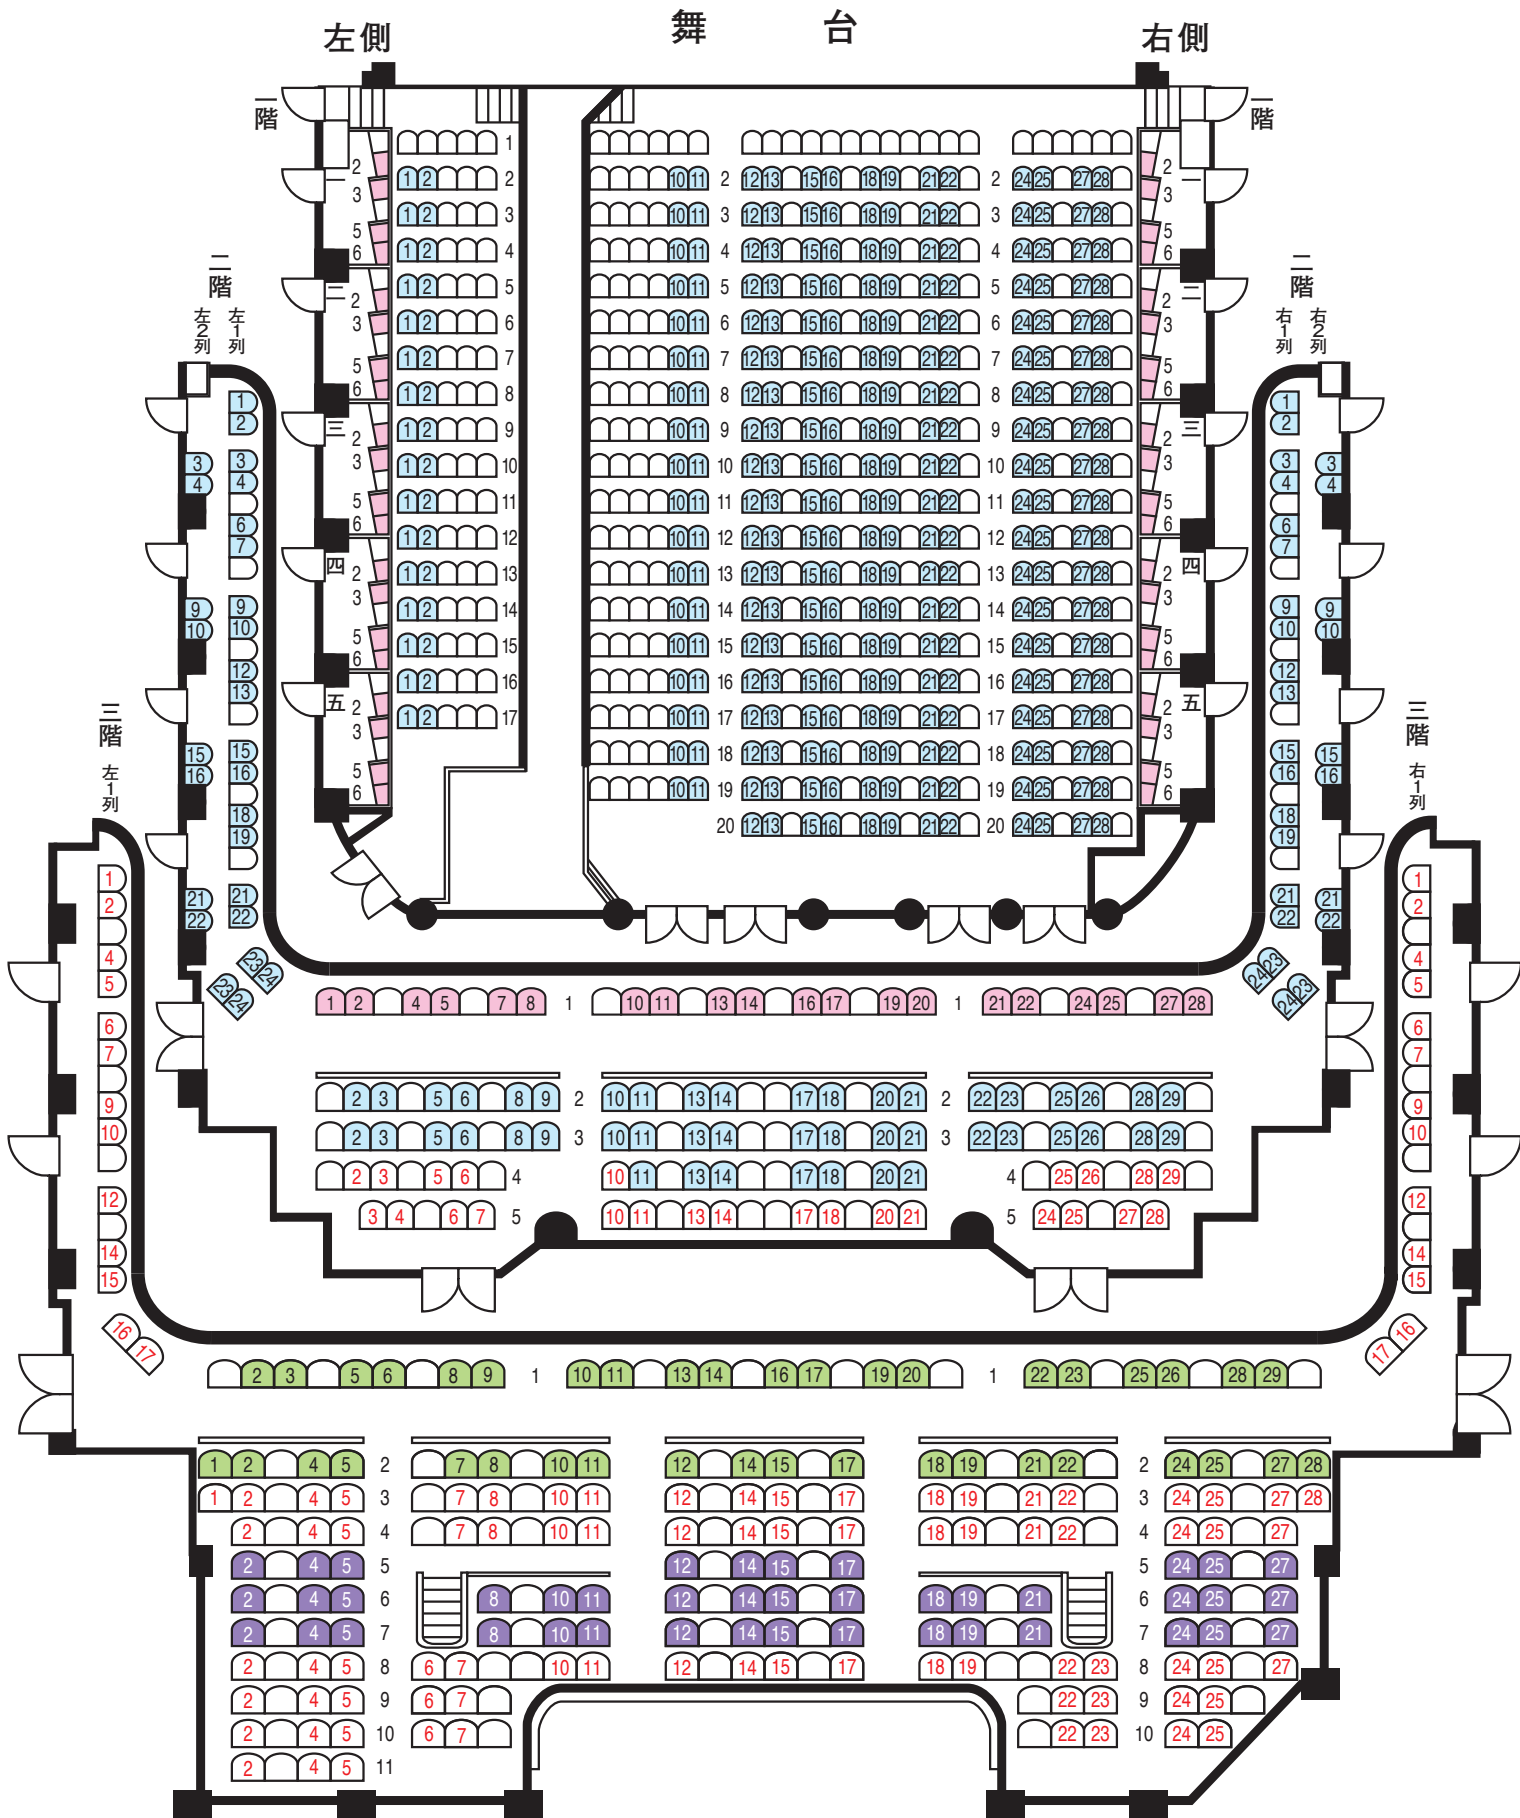

坂東玉三郎 特別舞踊公演 客席等級区分

特別席 1等席 2等席 3等席

※客席は全エリアにおいて、間隔を空けた2席並びを原則とする配置で発売し、全体の客席数を制限いたします。(前後左右を空けた1席おきのエリアはございません)

※記載の座席表につきましては、今後の政府や自治体の要請によって変わる可能性もございます。座席番号が赤字の座席については感染状況や公的機関の要請内容によって追加販売させていただくこともございます。