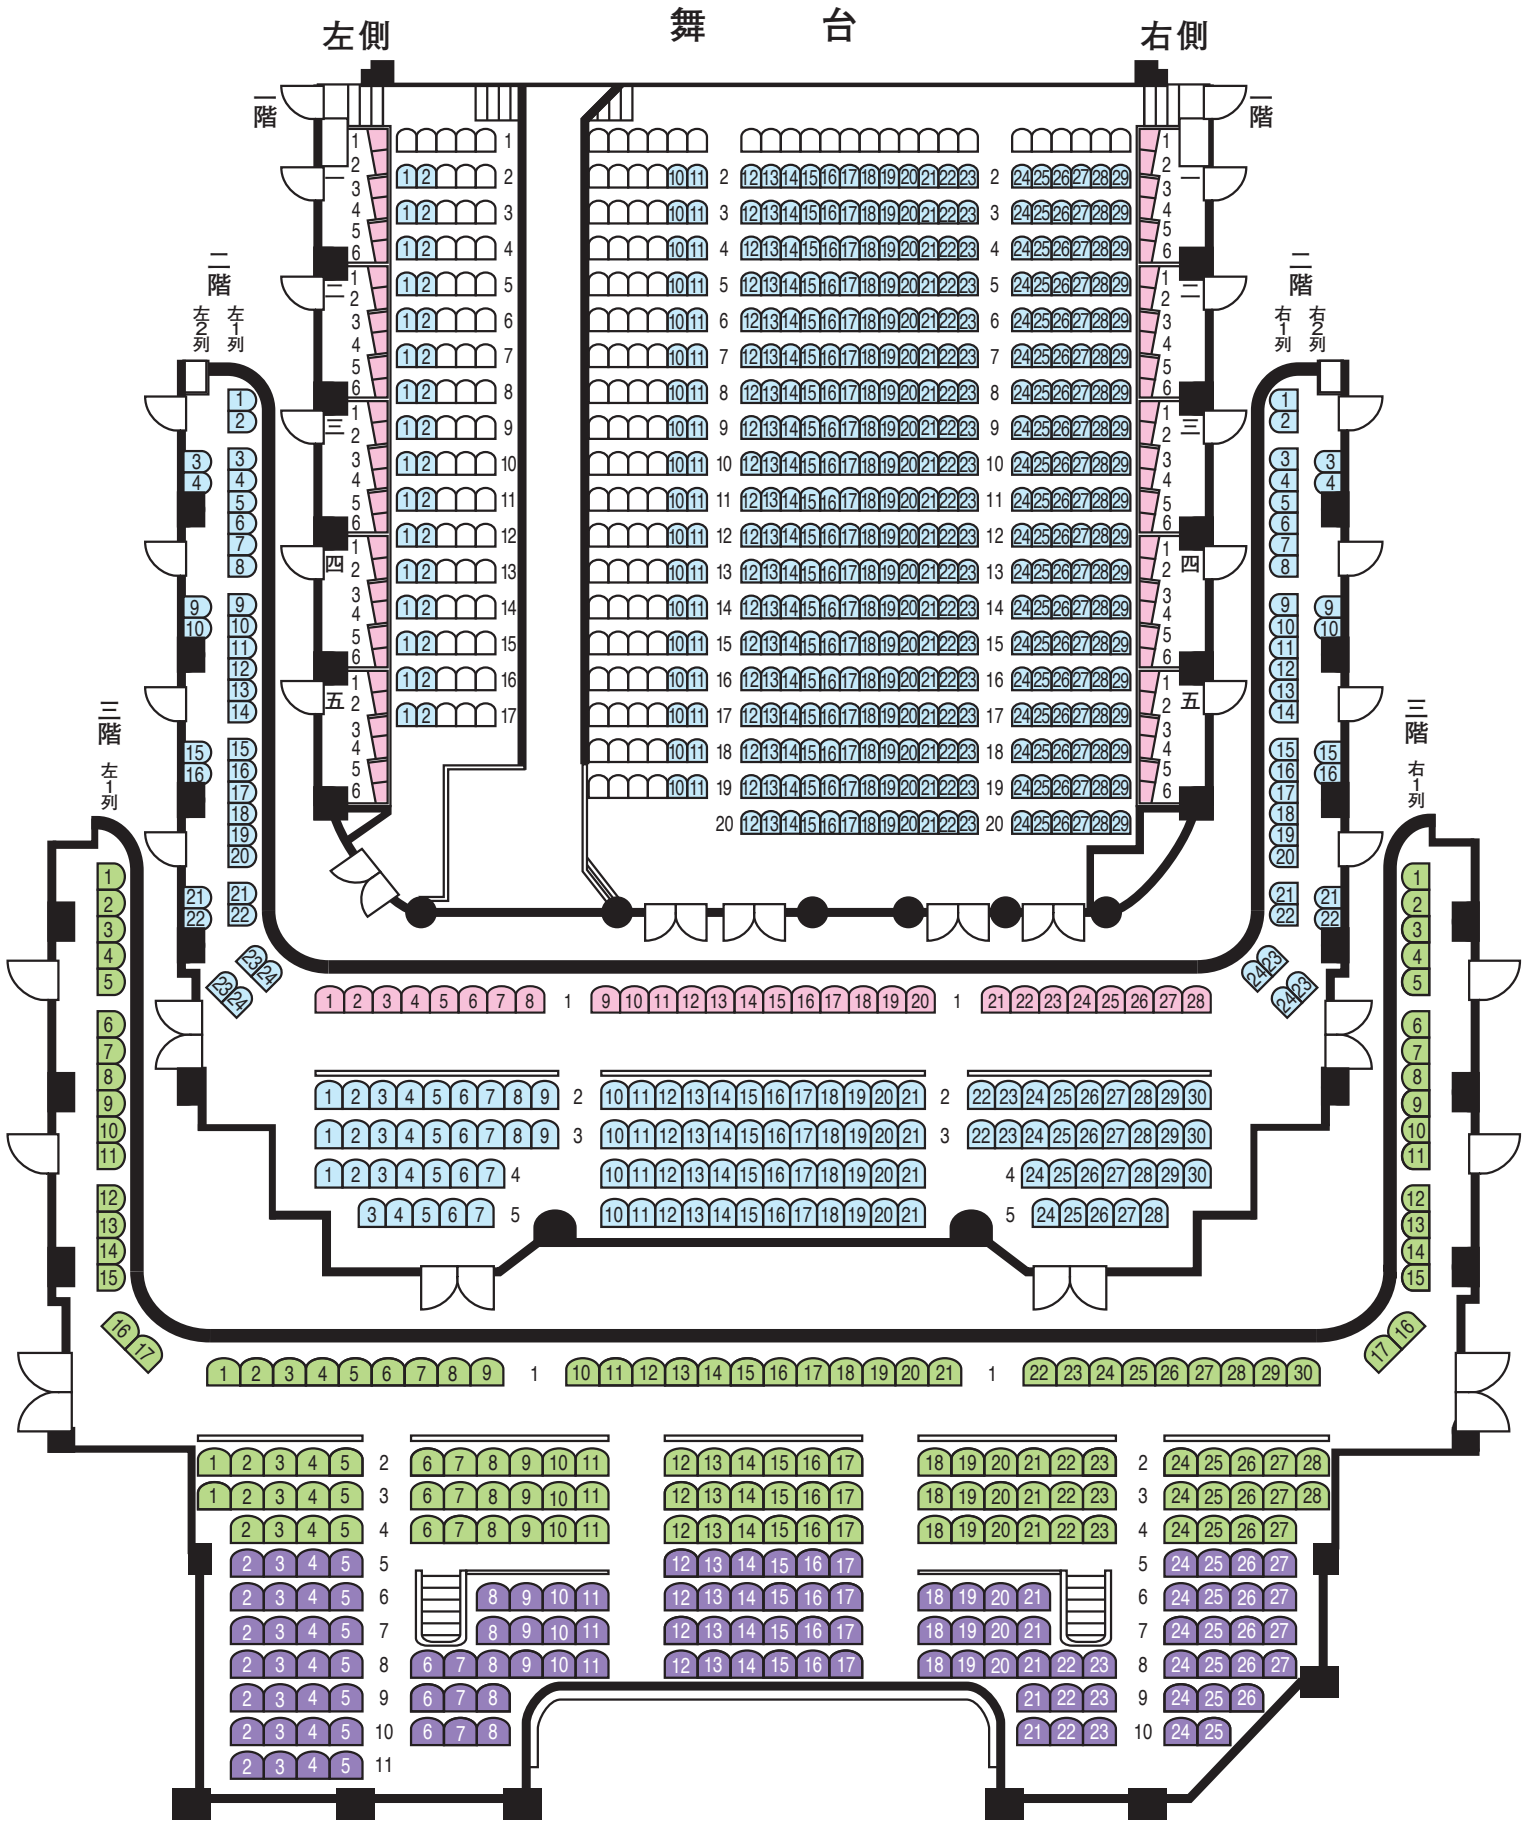

陰陽師 生成り姫 客席等級区分

…特別席 (Pink) …1等席 (Light Blue) …2等席 (Light Green) …3等席 (Purple)

※番号の表示されている座席が販売するお席です。 ※座席は変更となる場合がございます。

※当初販売していなかった座席の一部を後日追加販売する可能性がございます。

※今後の感染状況や政府・自治体の要請により、変更が生じる可能性もございますので、最新情報を松竹ホームページでご確認のうえご来場ください。