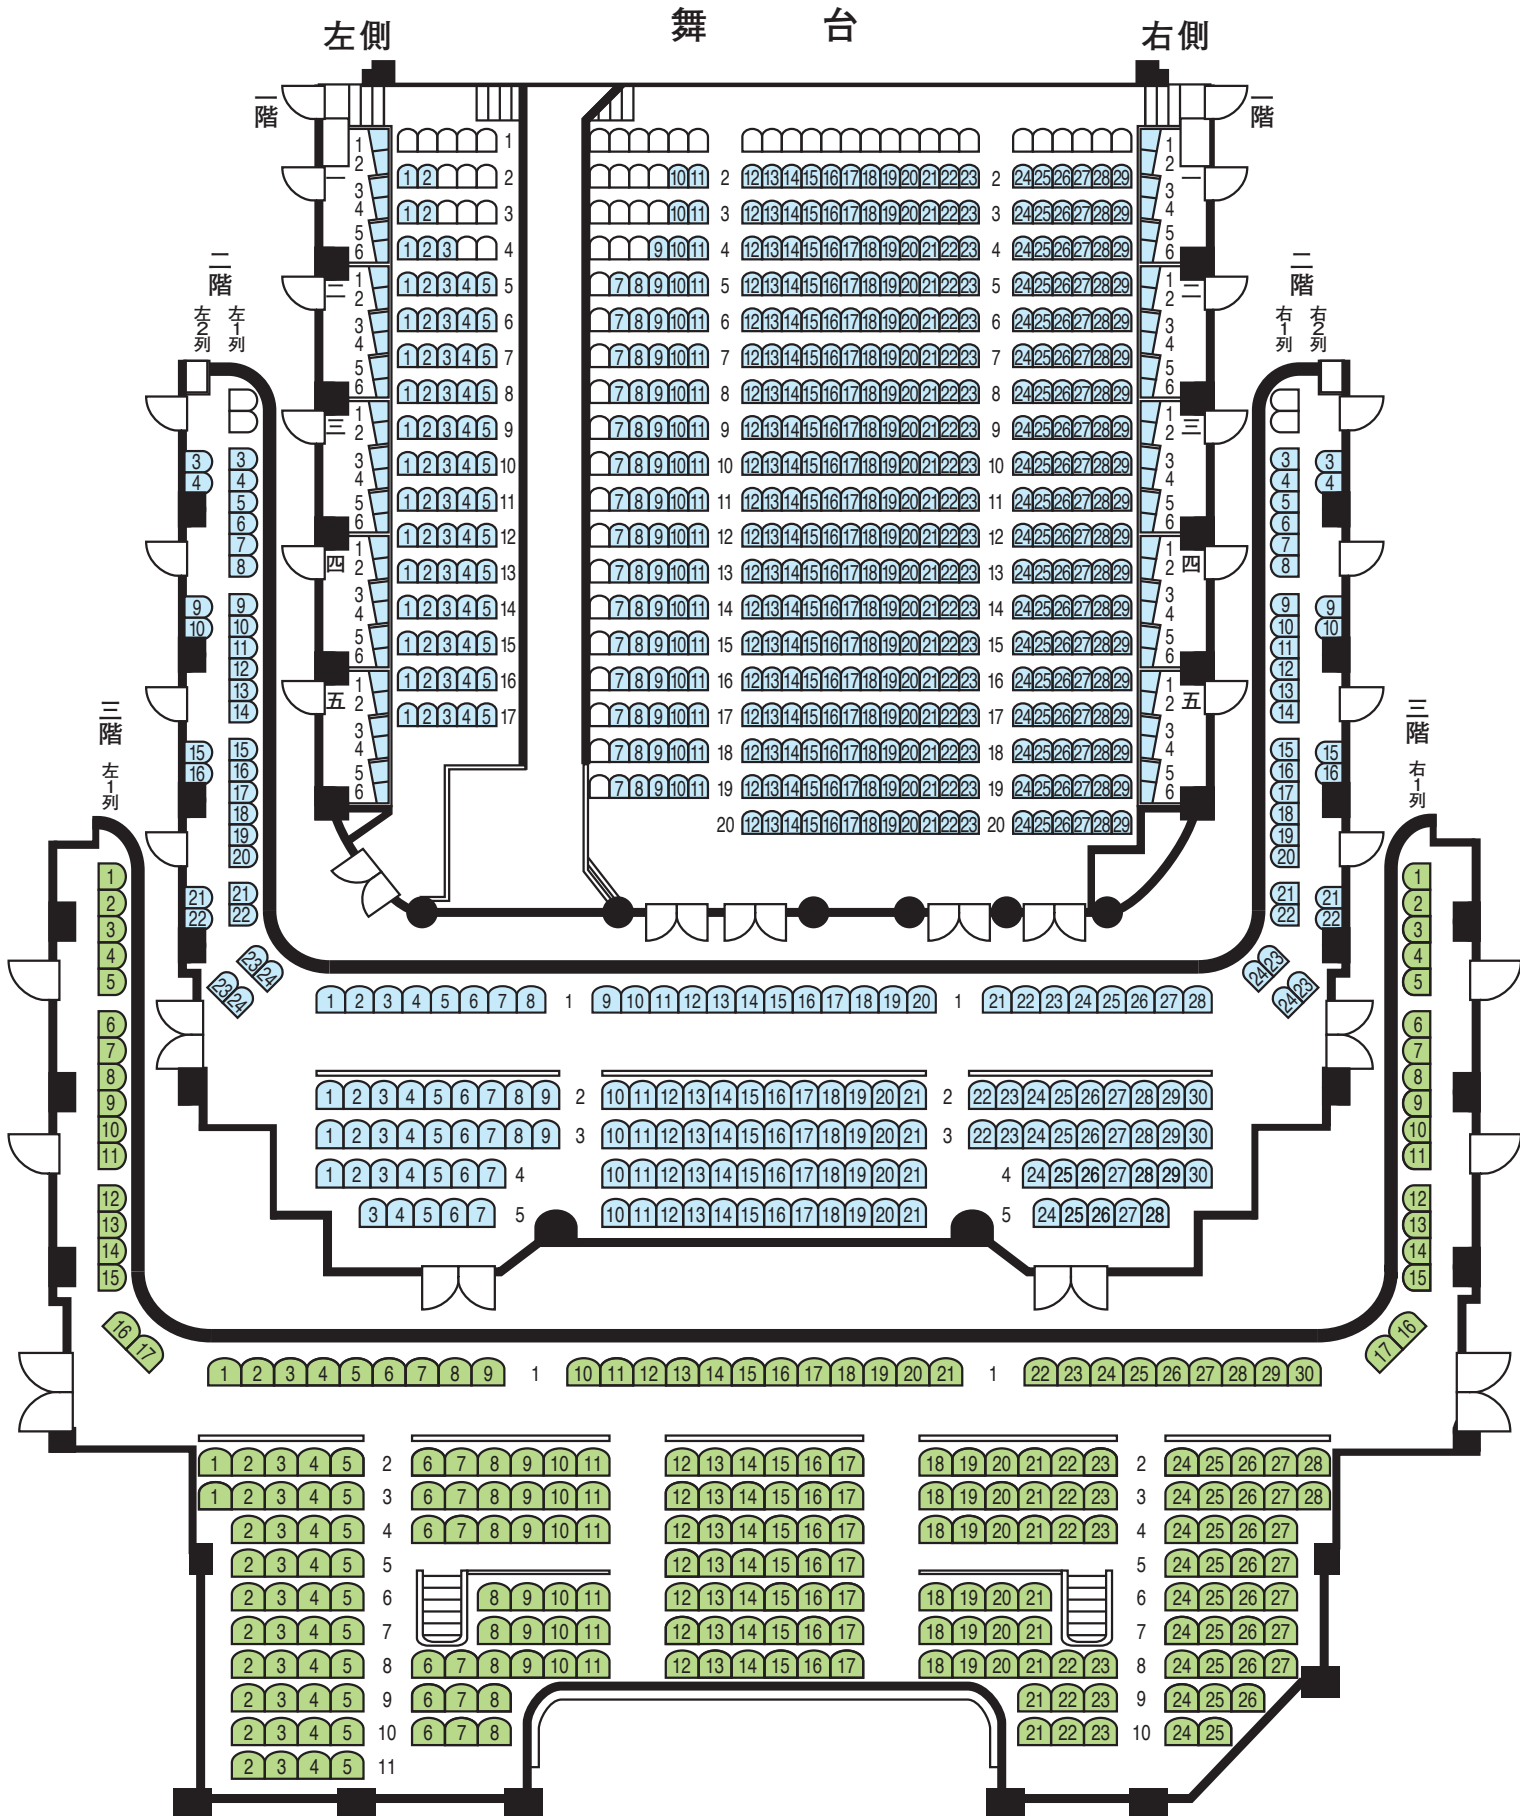

虎者 NINJAPAN 2021 客席等級区分

…S席 …A席

※販売する客席は、政府及び自治体の発する催物(イベント等)の開催要件に基づきまして、座席の間隔を空けずに販売いたします。

※1階席の最前列ほか一部の座席は販売いたしません。

※今後の感染状況や政府・自治体の要請により、変更が生じる可能性もございますので、最新情報を松竹HPでご確認のうえご来場ください。