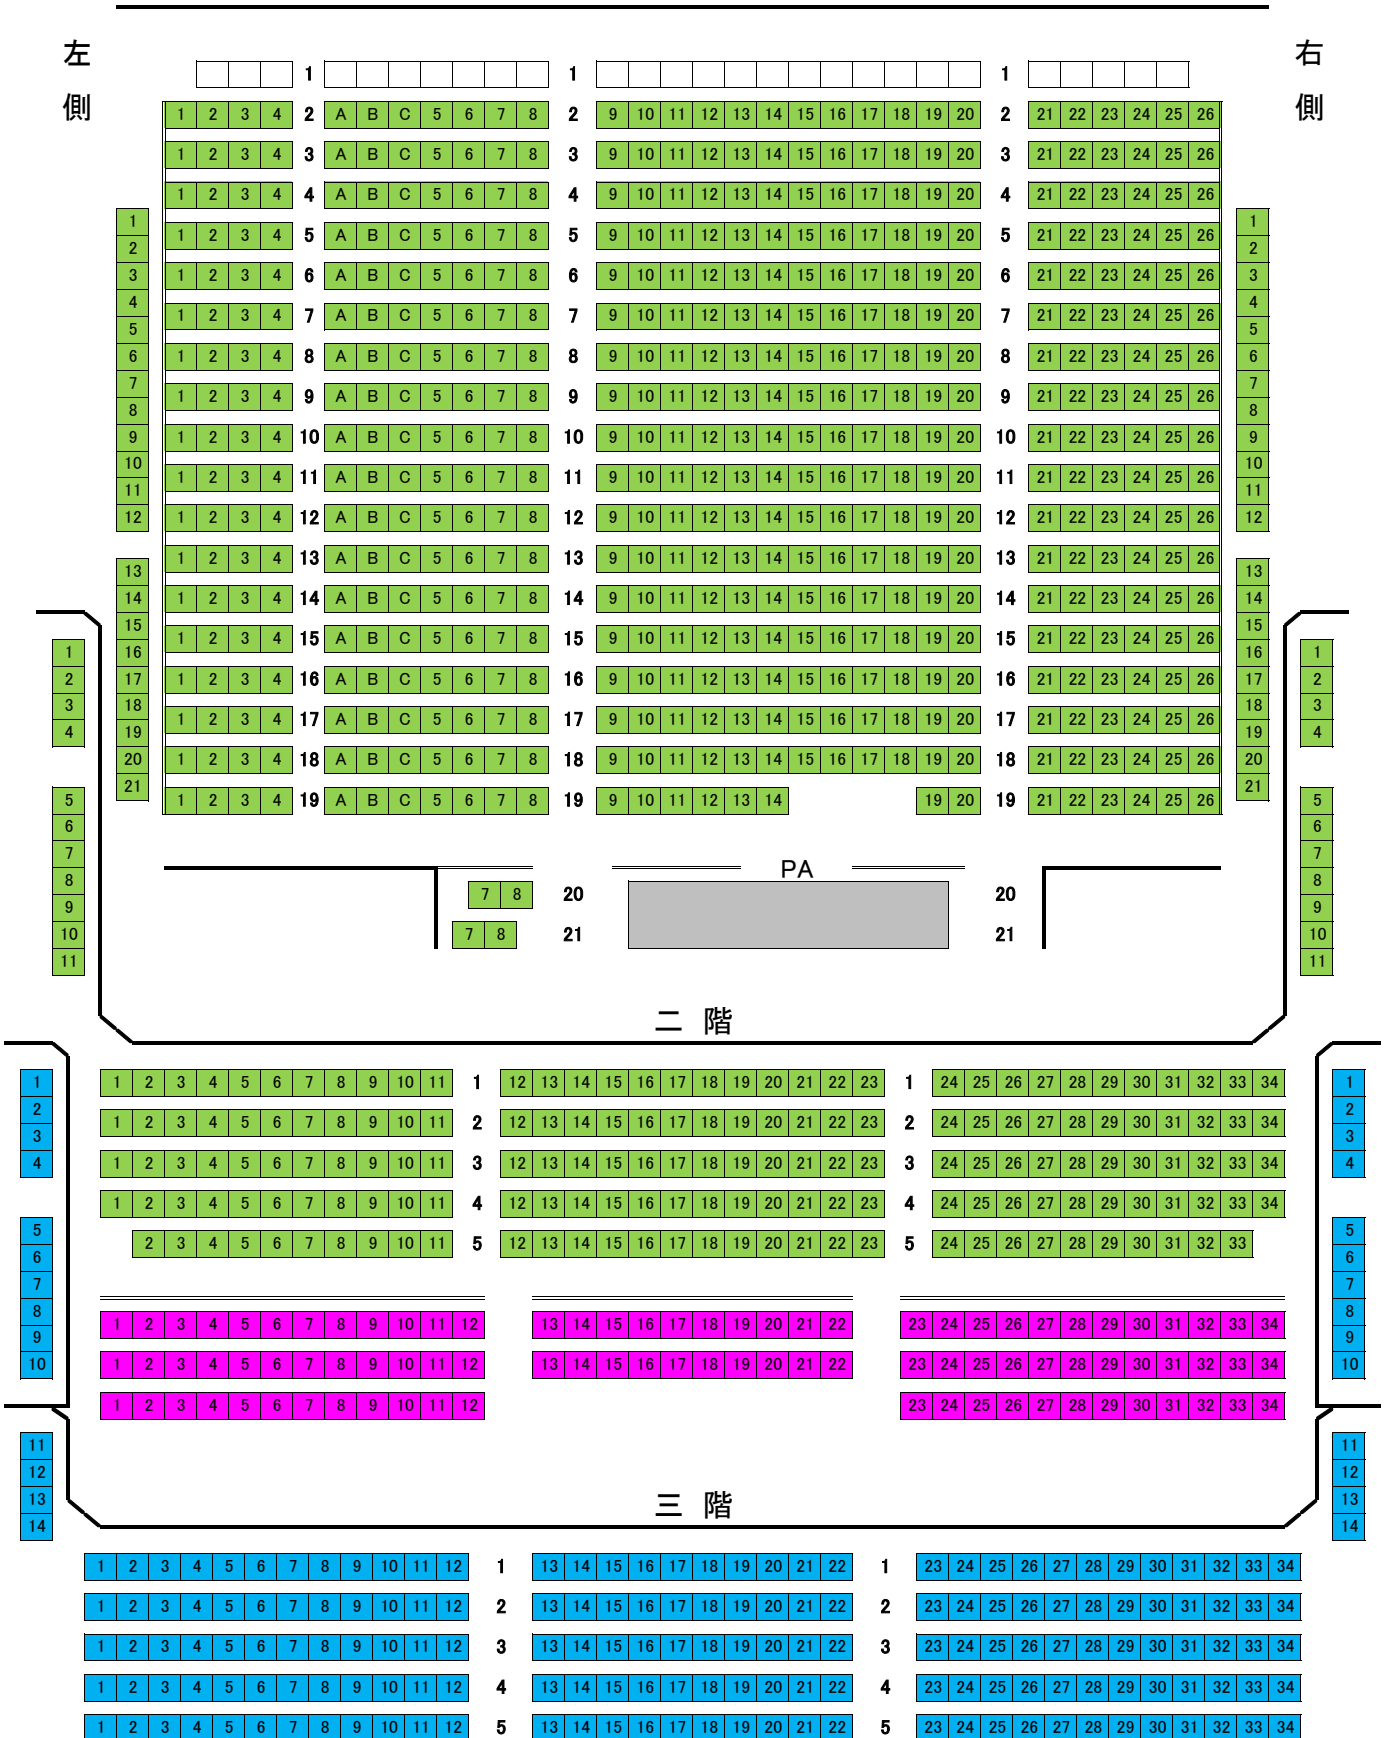

# 大阪松竹座座席表

毒薬と老嬢

1等席 2等席 3等席

舞台

左側

右側

※販売する座席は、政府及び自治体の発する催物(イベント等)の開催要件に基づきまして、座席の間隔を空けずに販売いたします。

※番号の表示されている座席が販売するお席です。

※1階席の最前列の座席は販売いたしません。

※上記の販売座席は変更となる場合がございます。