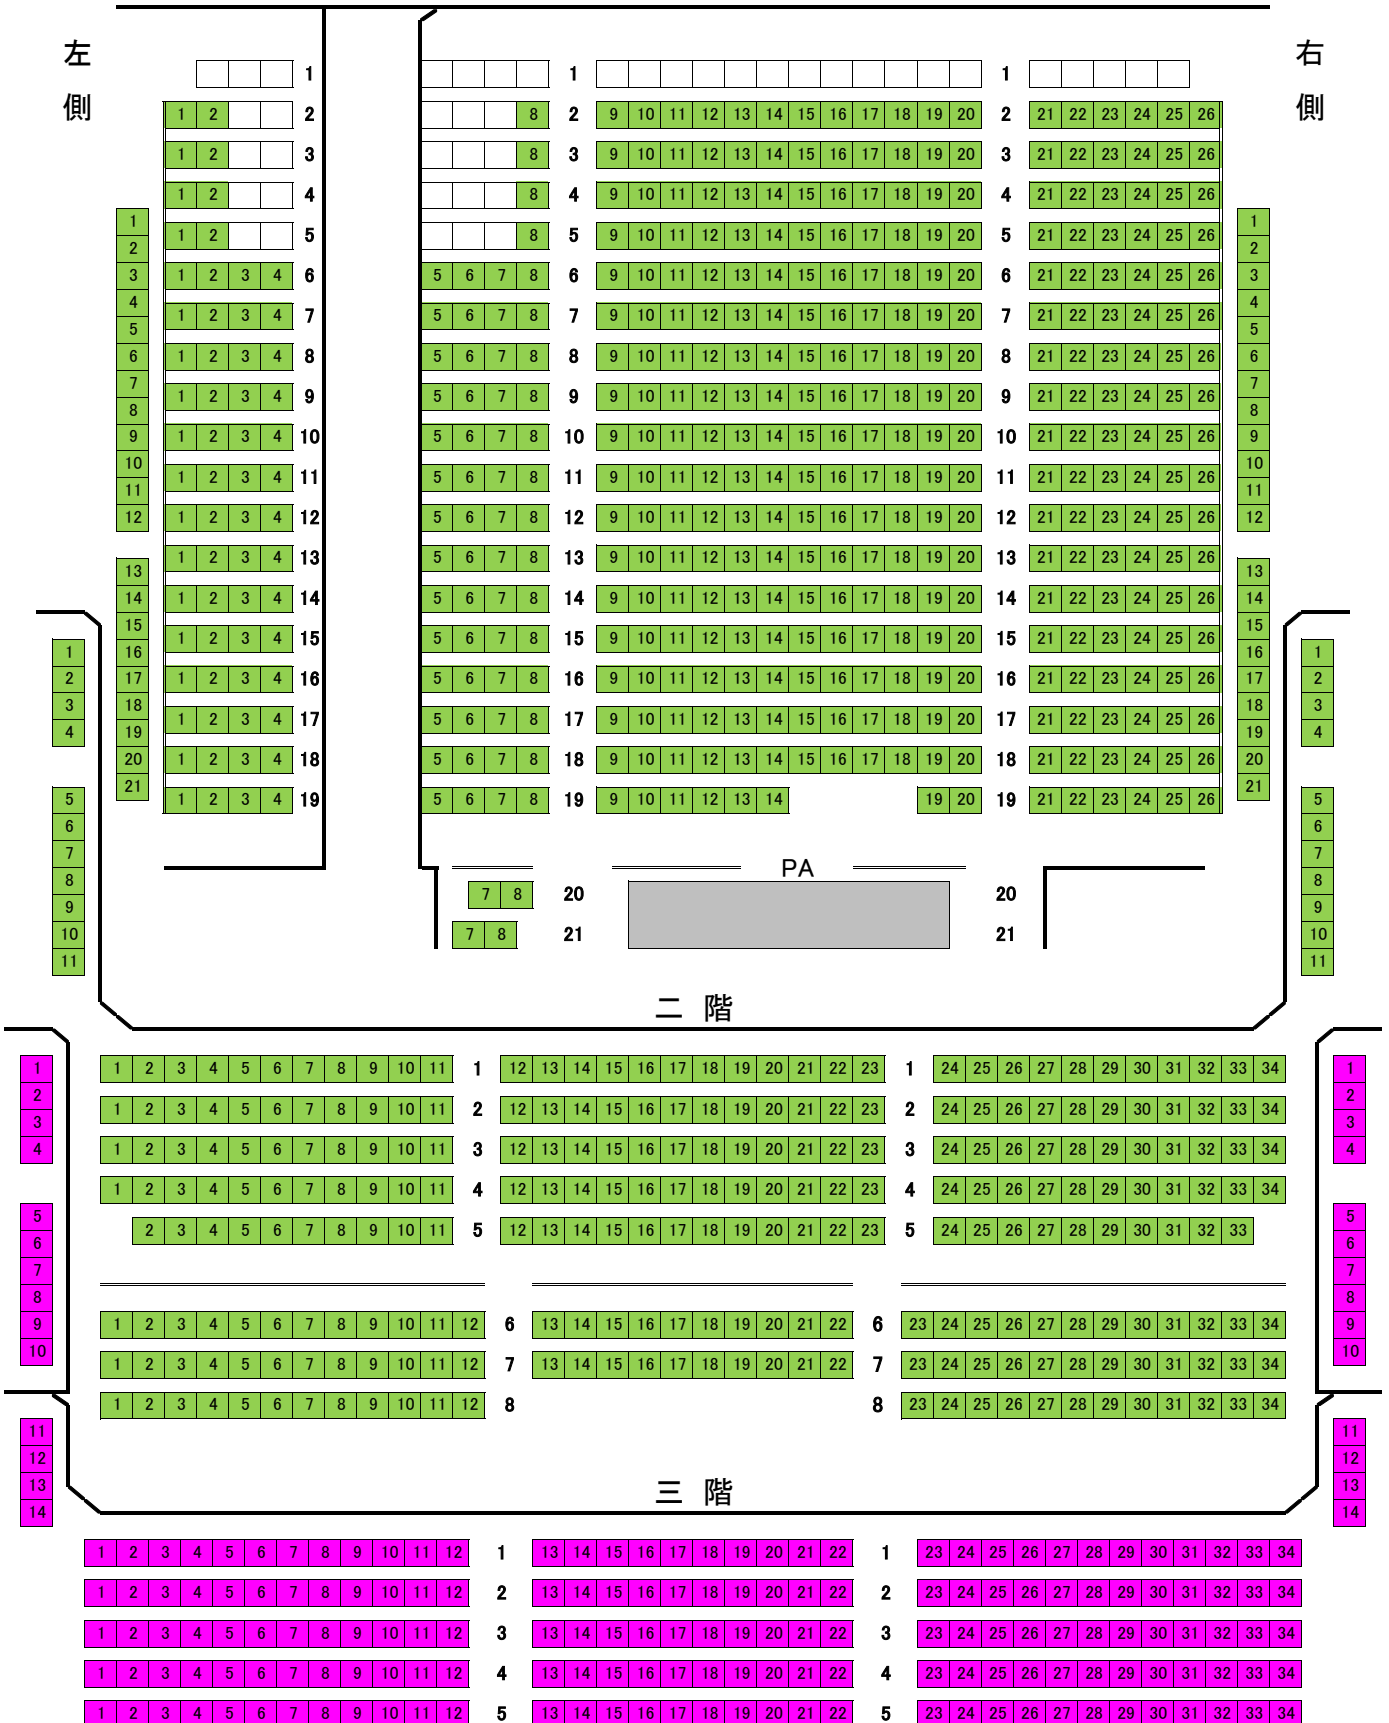

大阪松竹座座席表

OSK日本歌劇団 春のおどり

■ … 1等席 ■ … 2等席

舞台

※販売する客席は、政府及び自治体の発する催物(イベント等)の開催要件に基づきまして、座席の間隔を空けずに販売いたします。
 ※番号の表示されている座席が販売するお席です。
 ※1階席の最前列ほか一部の座席は販売いたしません。
 ※座席は変更となる場合がございます。