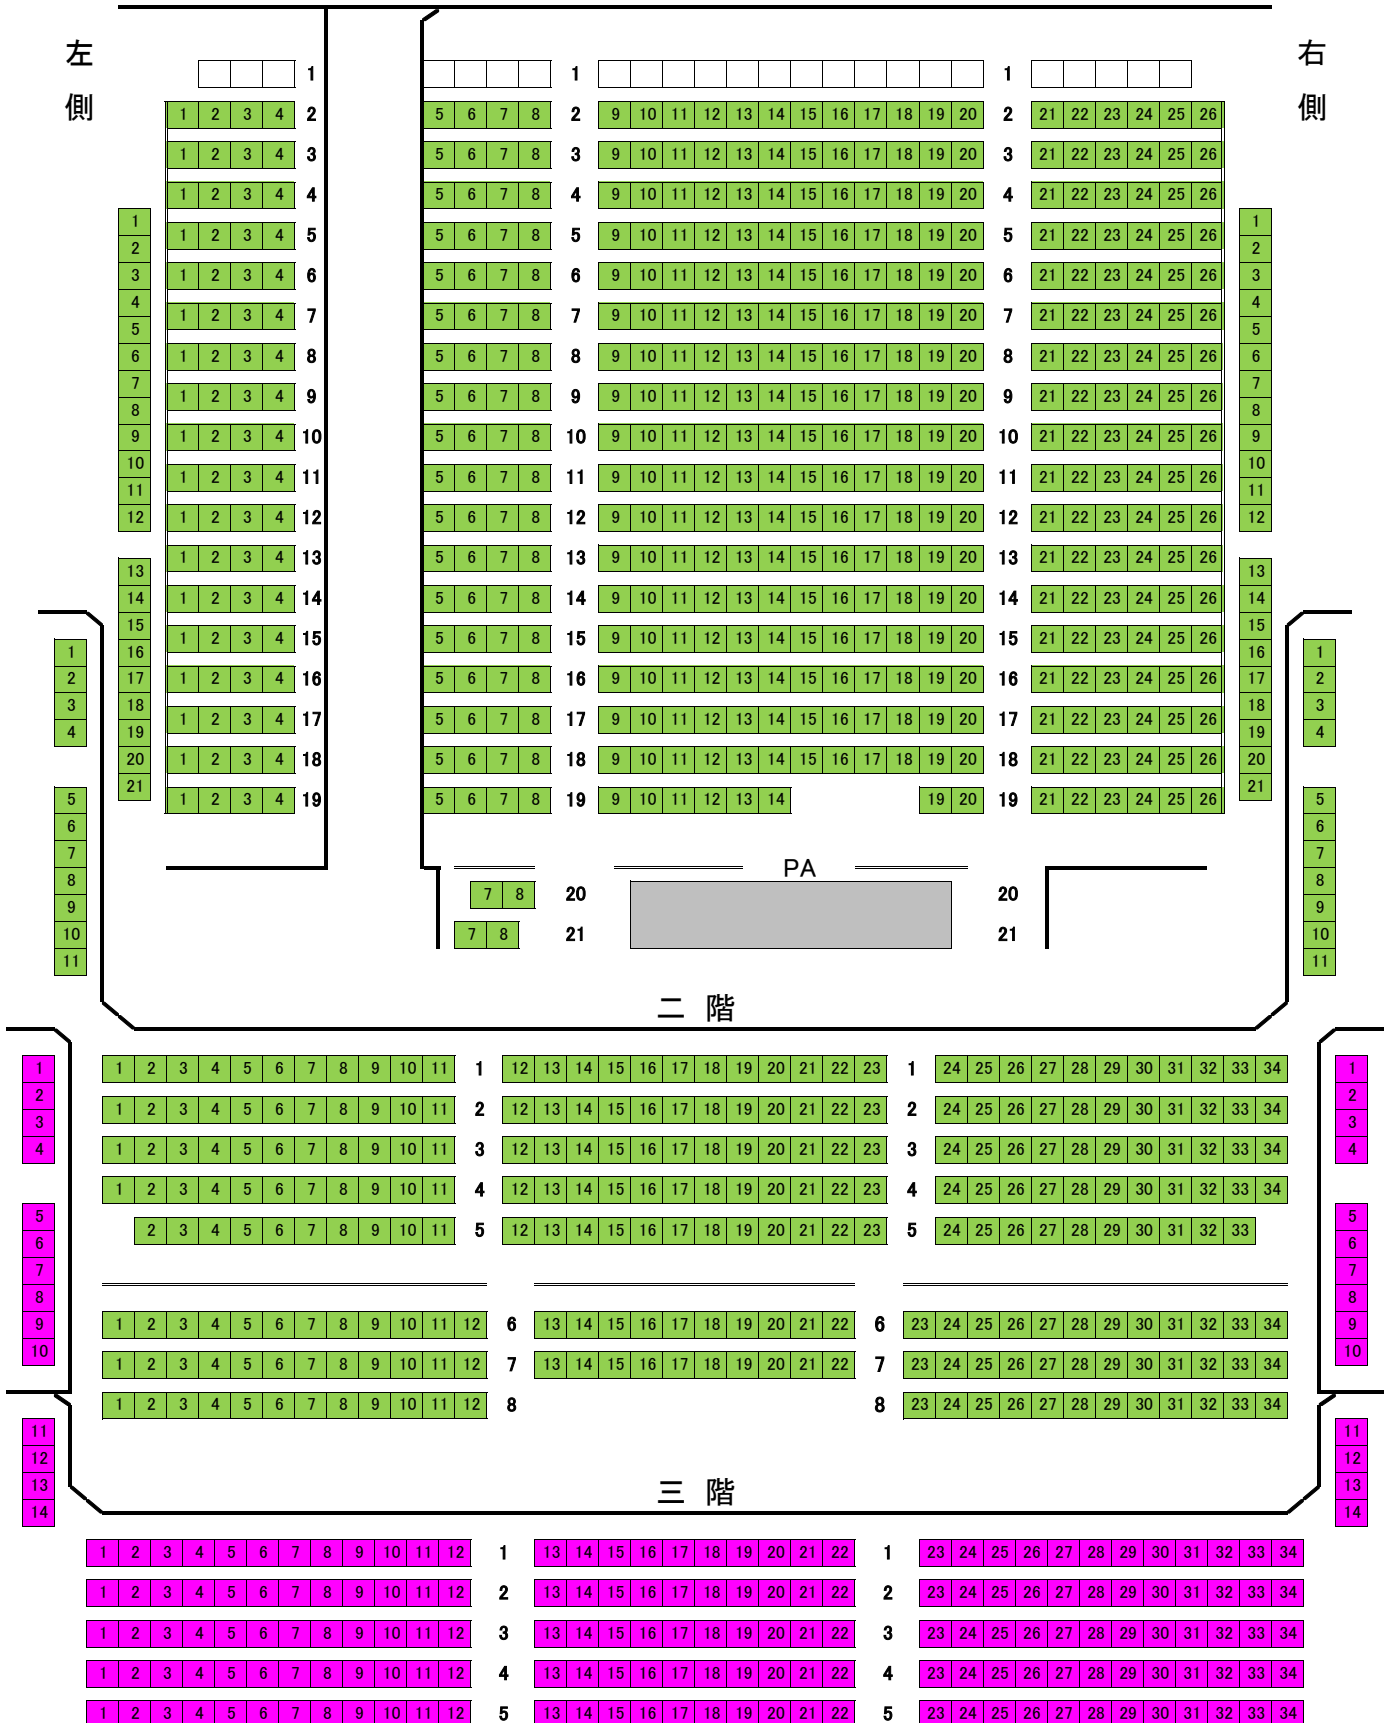

大阪松竹座座席表

早春 松竹お笑い寄席

1等席 2等席

舞台

※販売する座席は、政府及び自治体の発する催物(イベント等)の開催要件に基づきまして、座席の間隔を空けずに販売いたします。
 ※番号の表示されている座席が販売するお席です。
 ※1階席の最前列の座席は販売いたしません。
 ※座席は変更となる場合がございます。