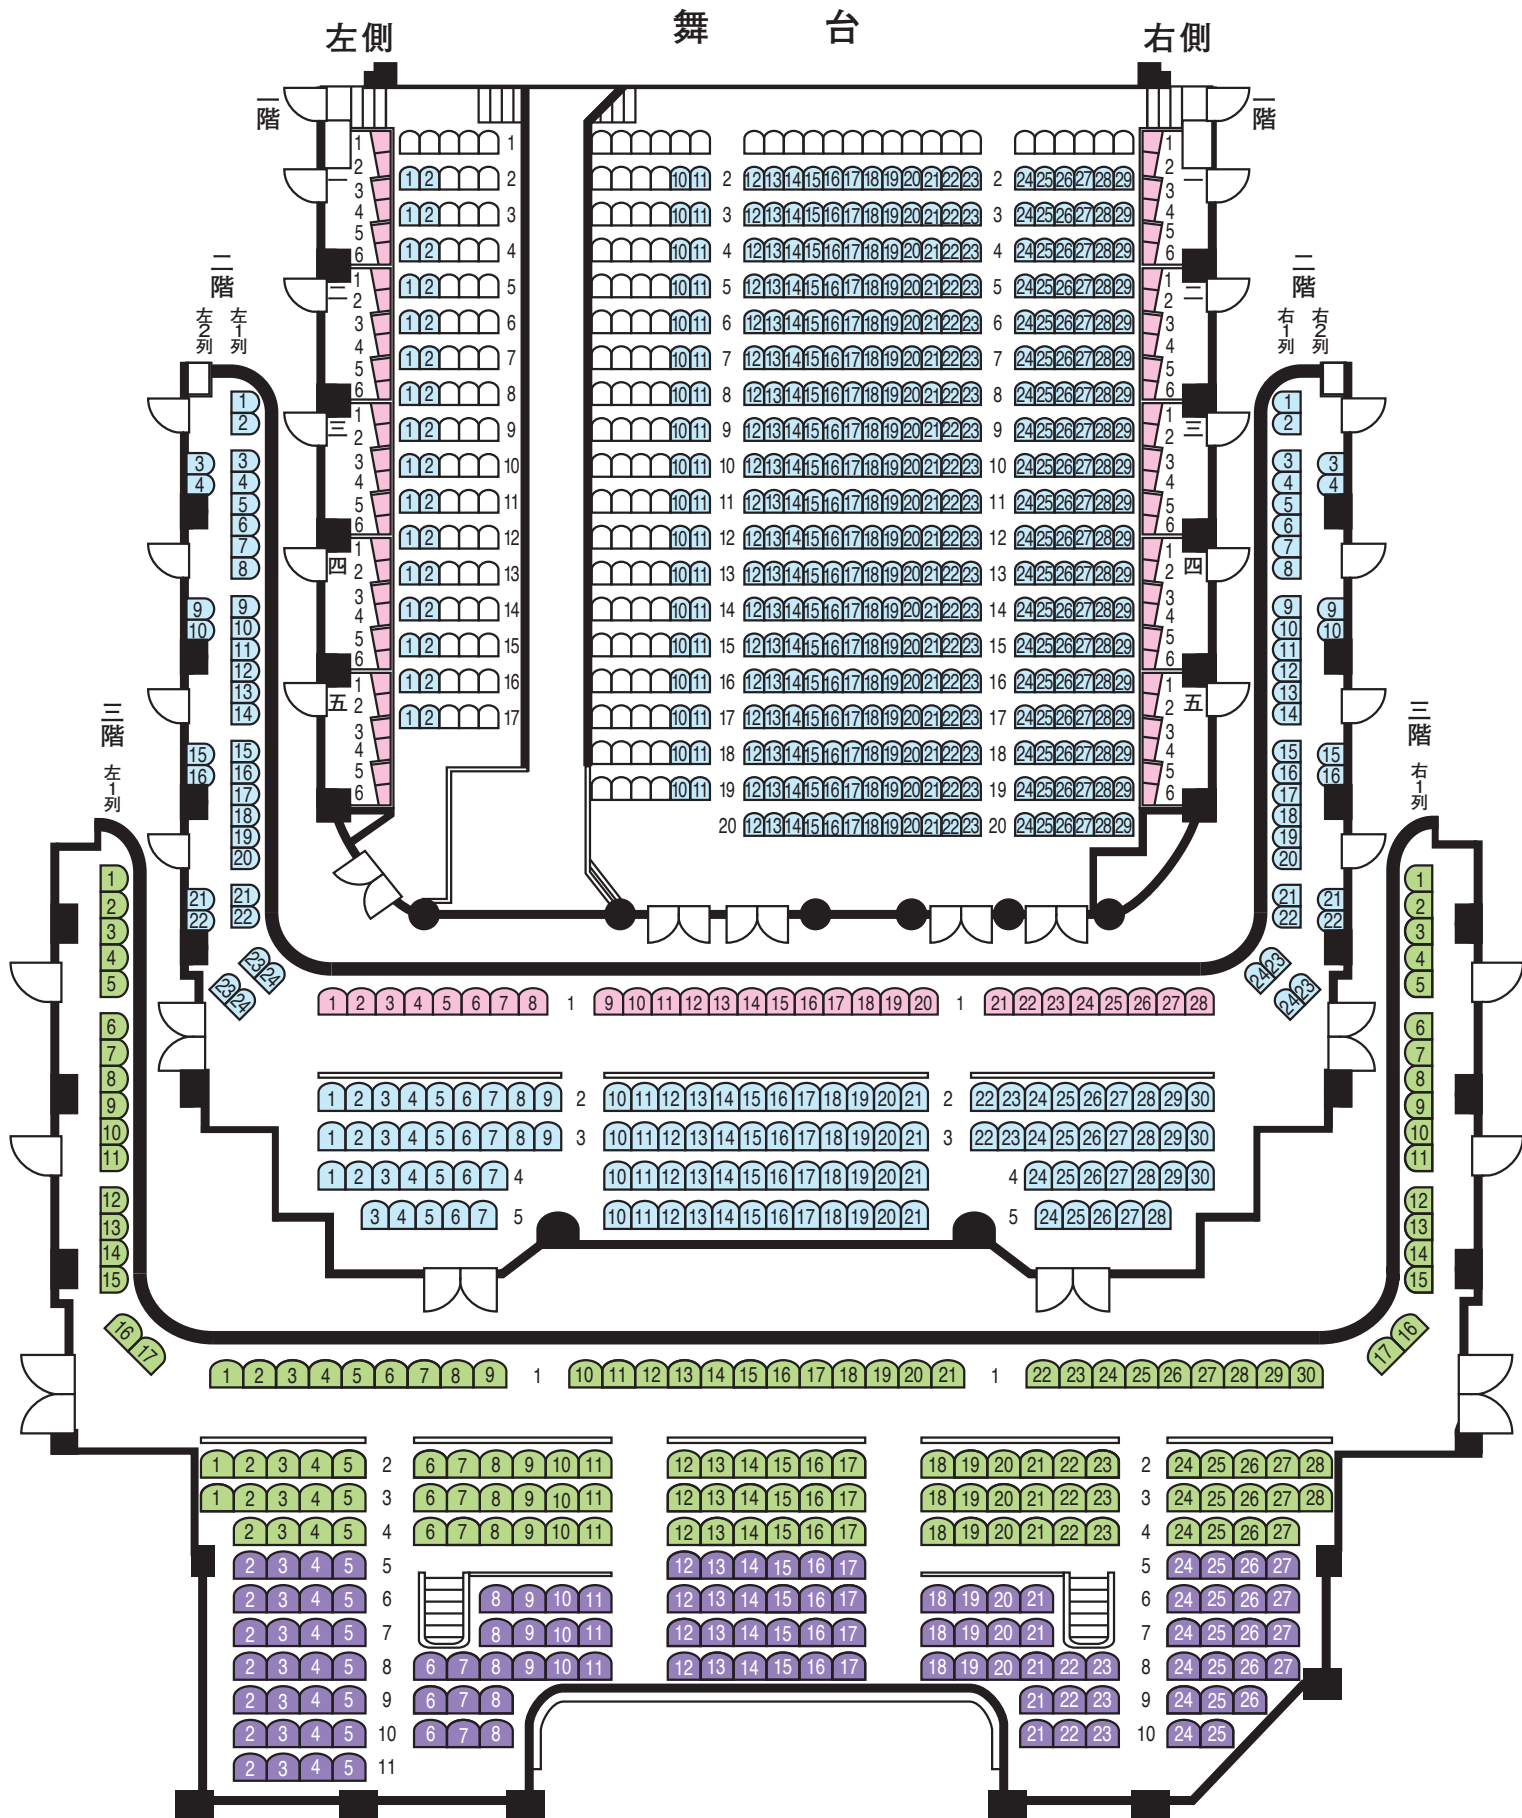

初笑い！松竹新喜劇 新春お年玉公演 客席等級区分

…特別席 (pink) …1等席 (light blue) …2等席 (light green) …3等席 (purple)

※販売する客席は、政府及び自治体の発する催物(イベント等)の開催要件に基づきまして、座席の間隔を空けずに販売いたします。

※1階席の最前列、花道の左右(左側3席・右側4席)の座席は販売いたしません。

※今後の感染状況や政府・自治体の要請により、変更が生じる可能性もございますので、最新情報を松竹HPでご確認のうえご来場ください。