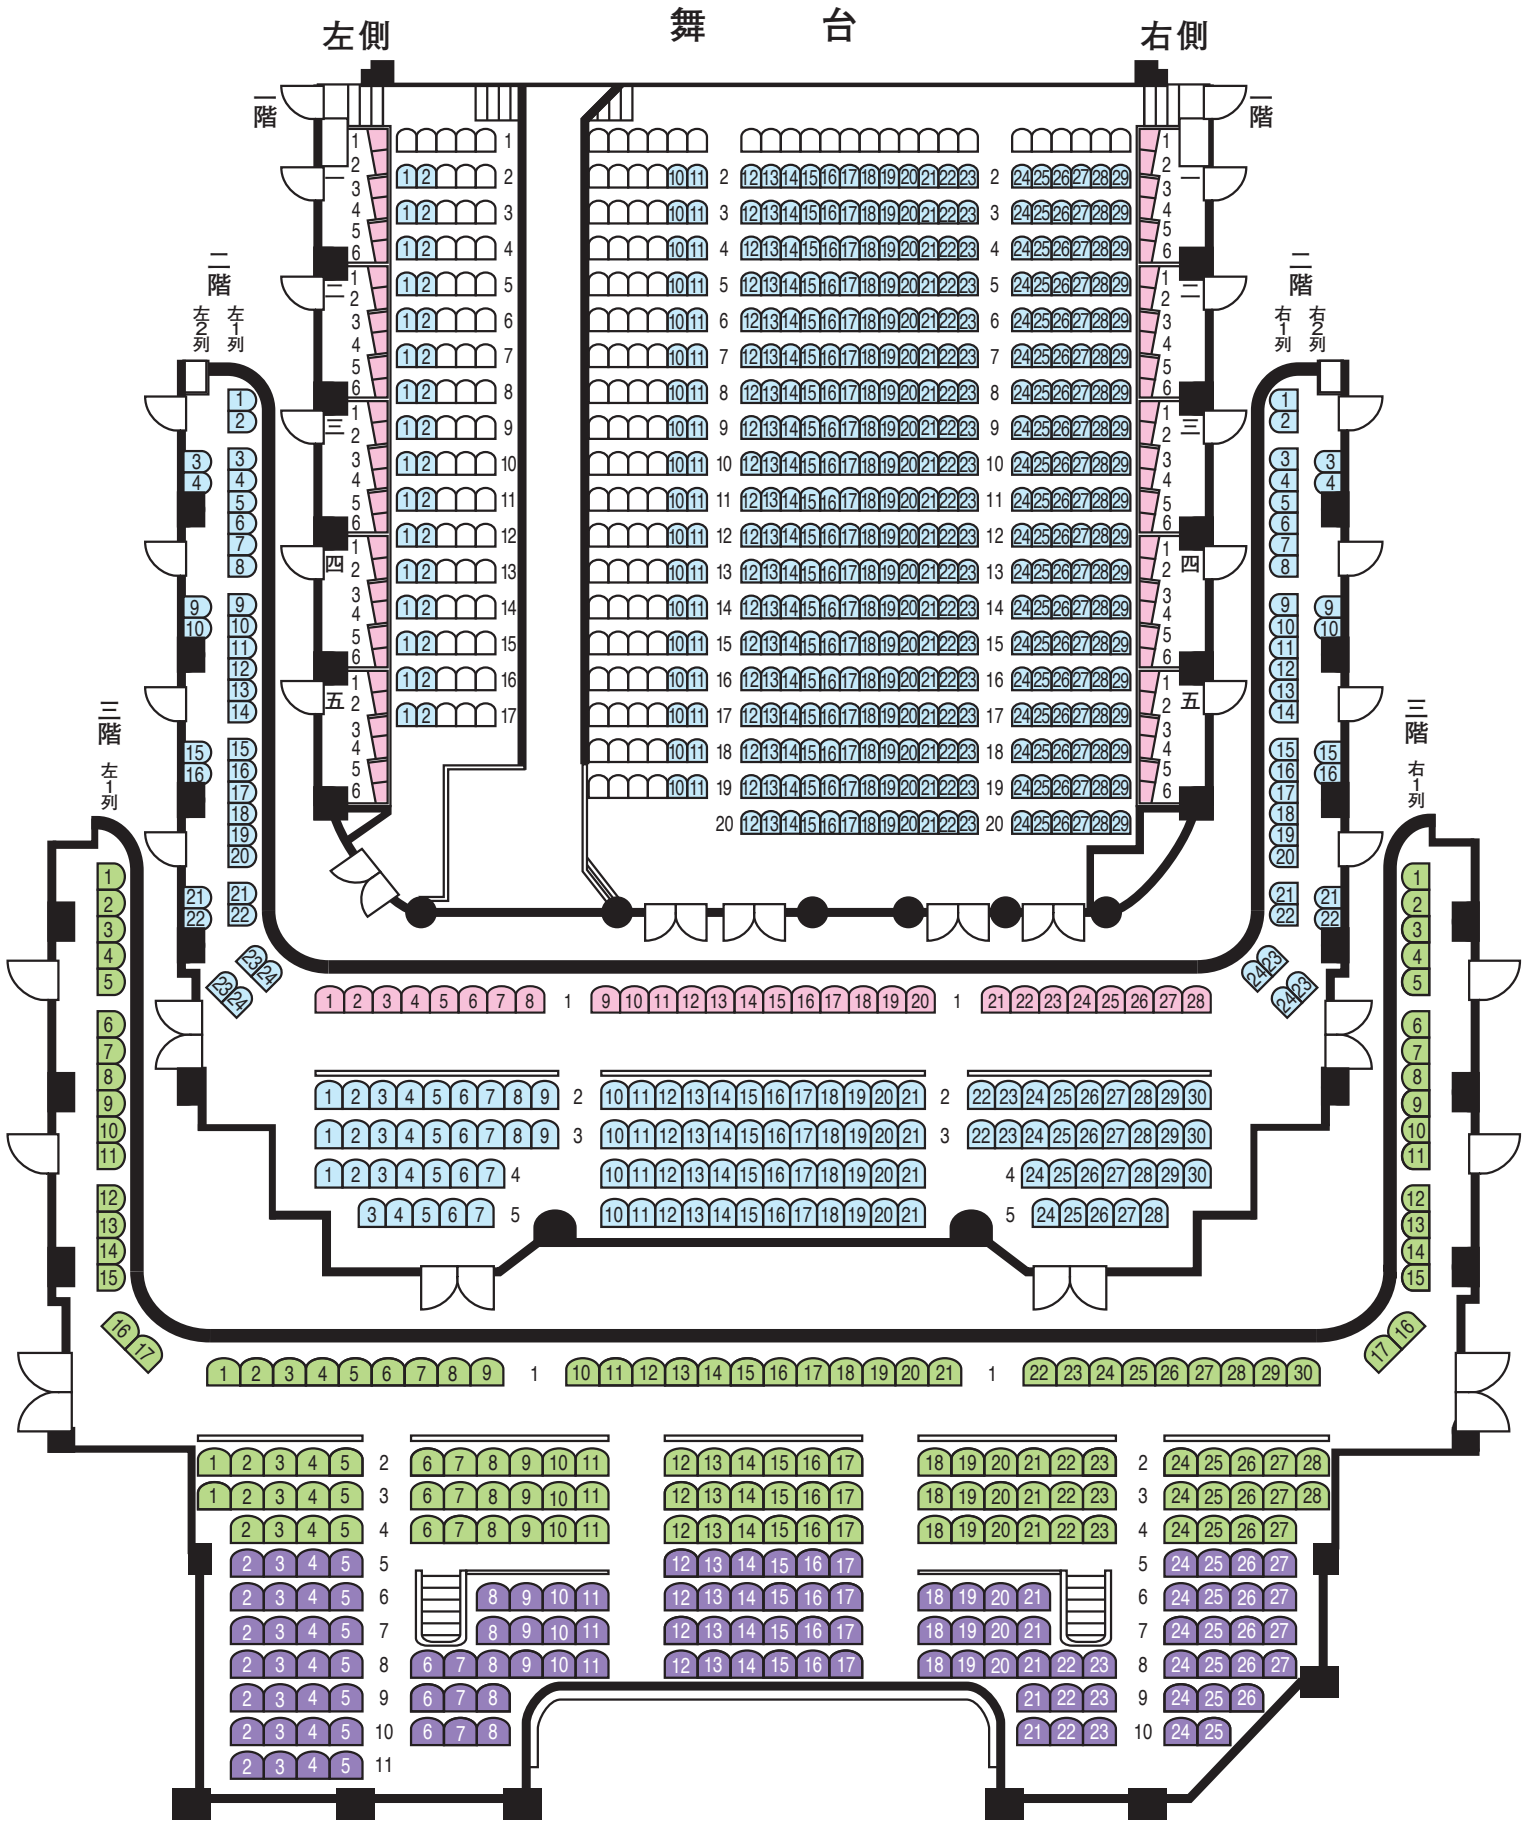

陰陽師 生成り姫 客席等級区分

…特別席 (pink) …1等席 (light blue) …2等席 (light green) …3等席 (purple)

※番号の表示されている座席が販売するお席です。 ※座席は変更となる場合がございます。

※当初販売していなかった座席の一部を後日追加販売する可能性がございます。

※今後の感染状況や政府・自治体の要請により、変更が生じる可能性もございますので、最新情報を松竹ホームページでご確認のうえご来場ください。