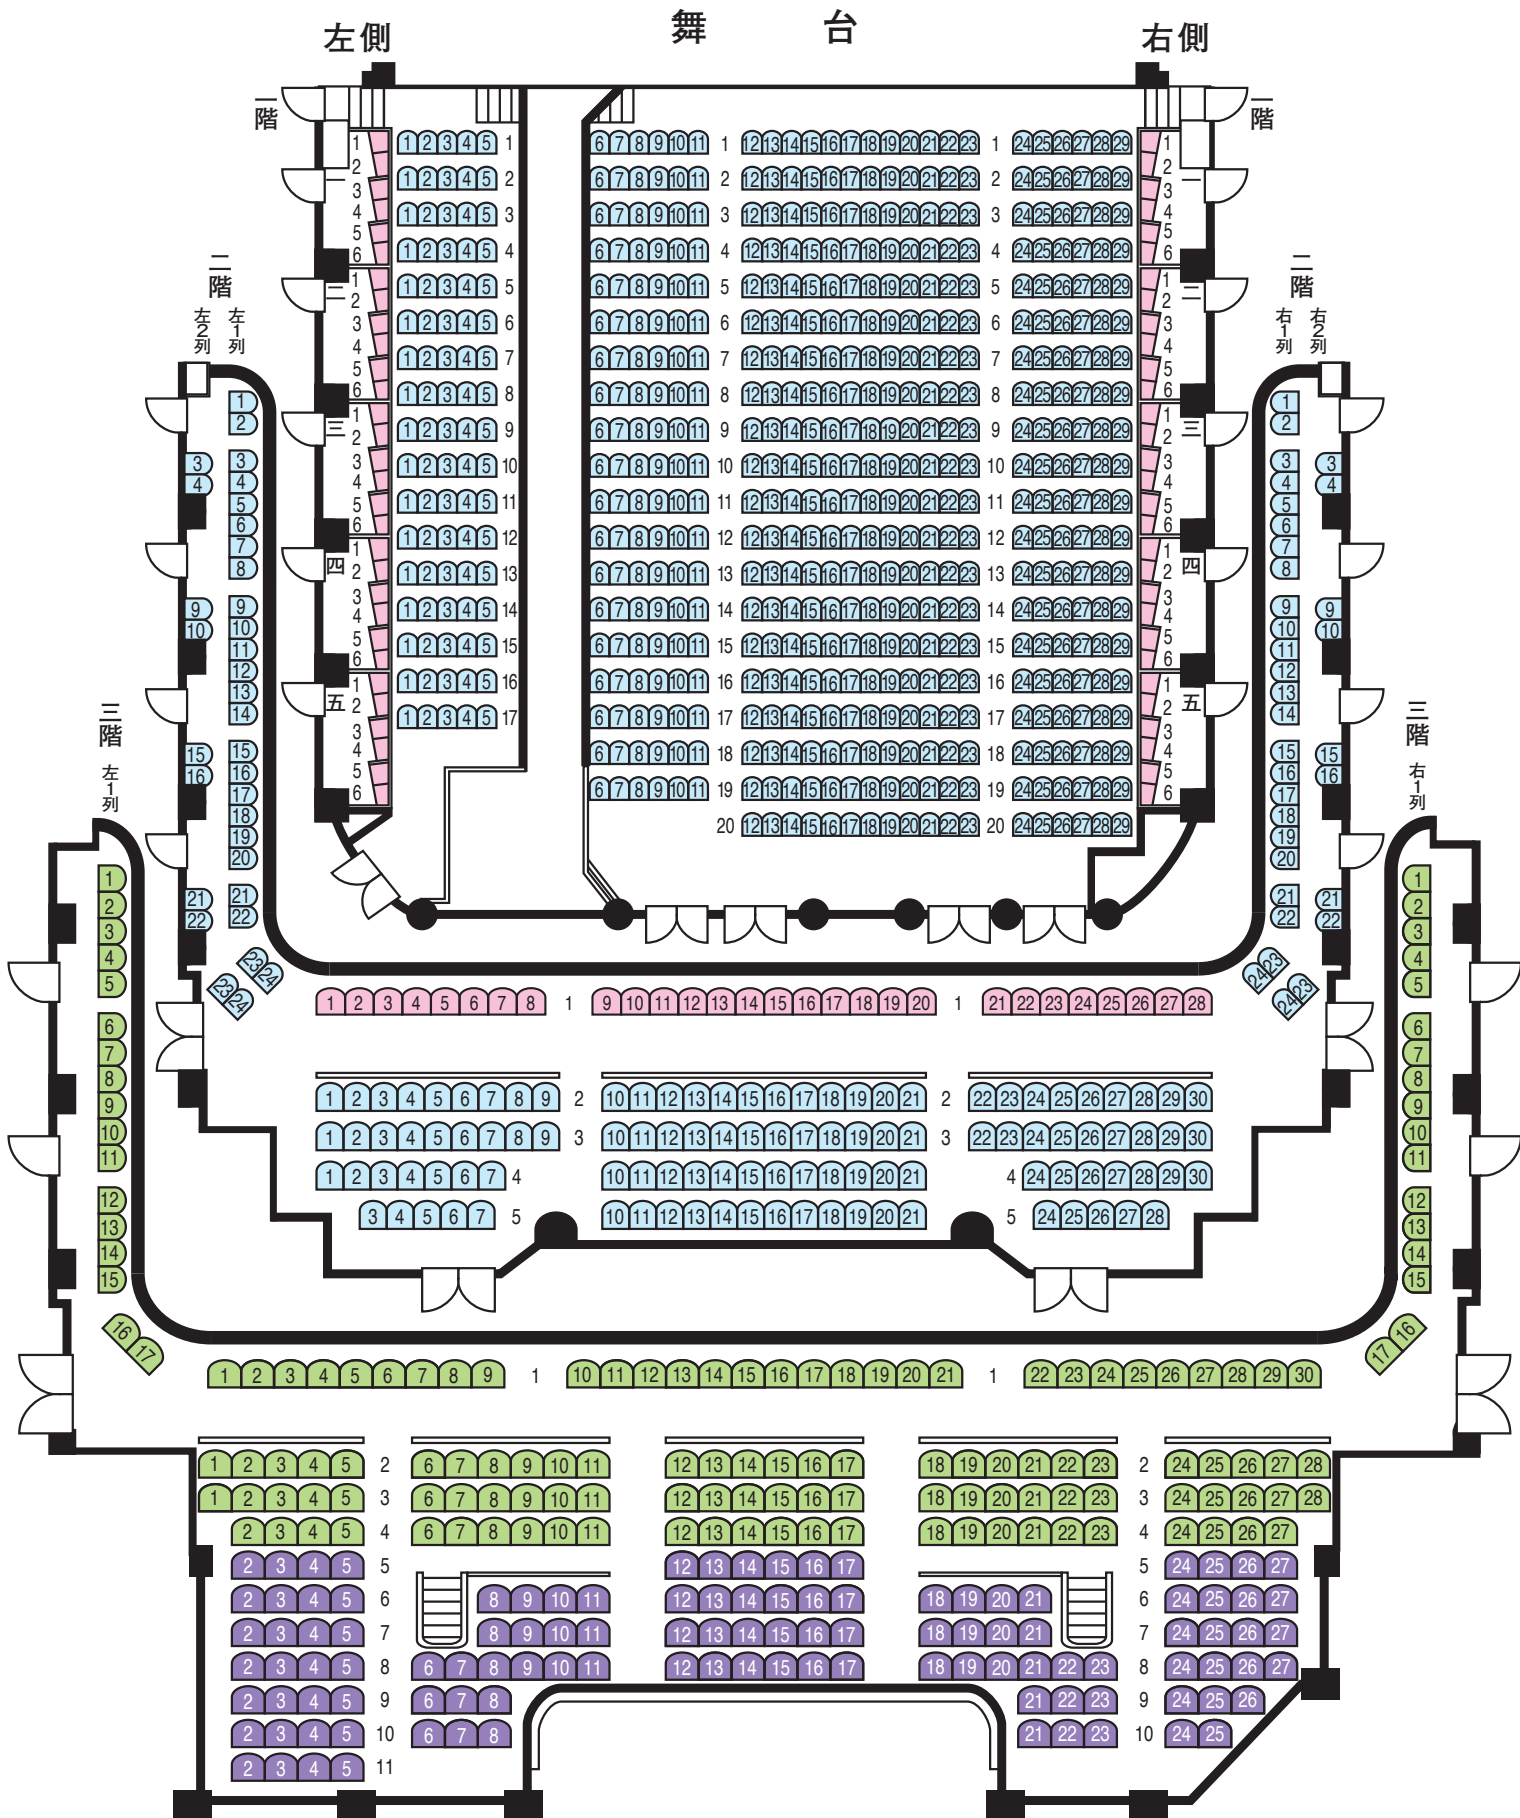

# 女の一生 客席等級区分

…特別席    …1等席    …2等席    …3等席

※今後の感染状況や政府・自治体の要請により、変更が生じる可能性もございますので、最新情報を松竹HPでご確認のうえご来場ください。