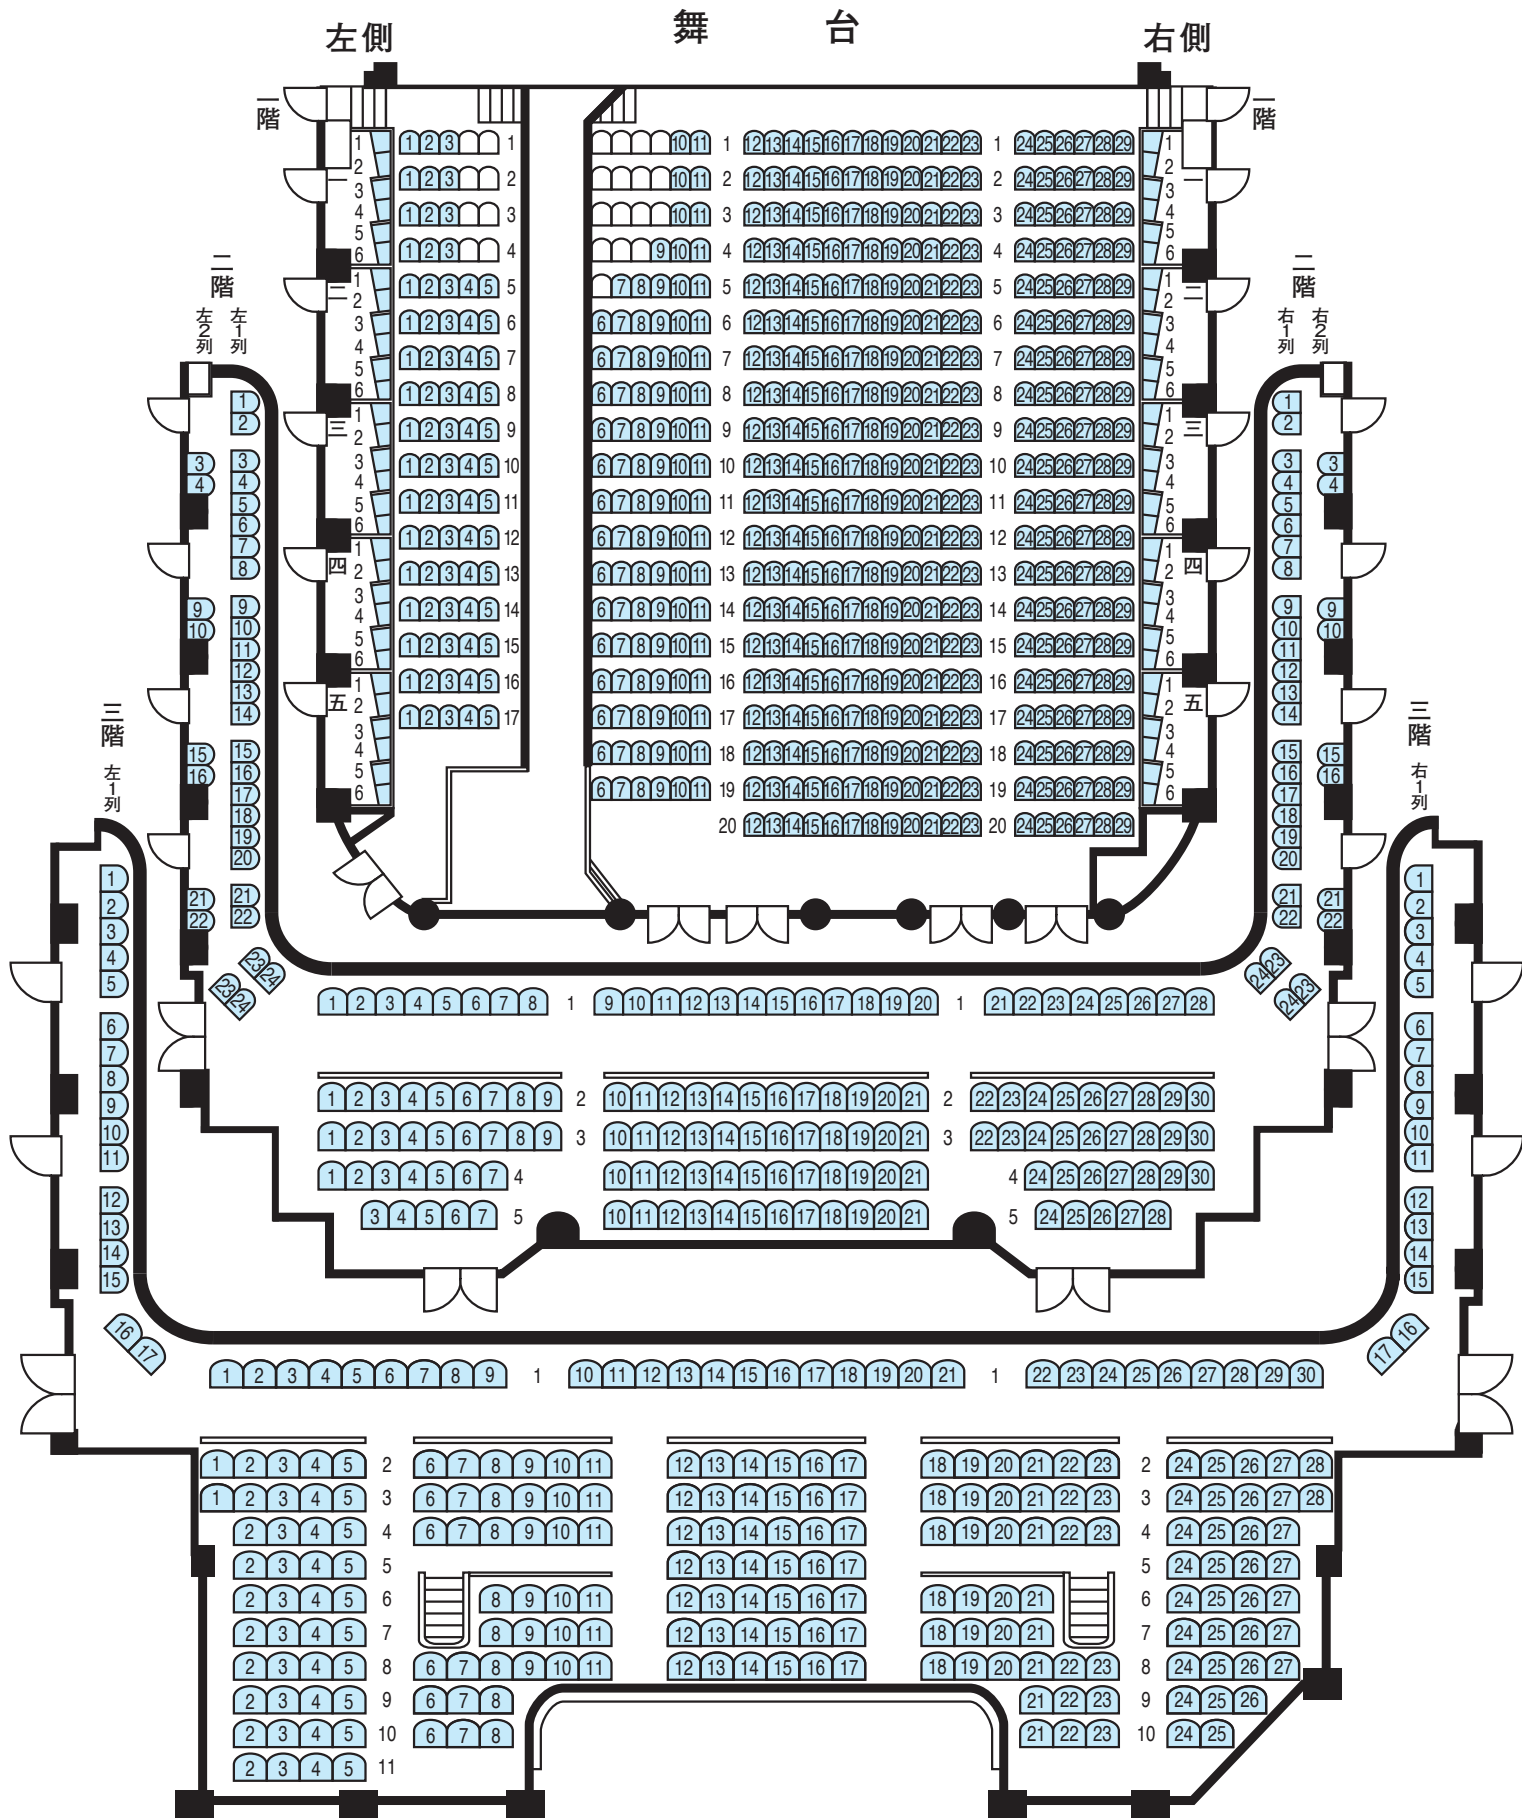

歌舞伎鑑賞教室 客席等級区分

…全席指定席

※販売する客席は、政府及び自治体の発する催物(イベント等)の開催要件に基づきまして、座席の間隔を空けずに販売いたします。

※一部の座席は販売いたしません。

※今後の感染状況や政府・自治体の要請により、変更が生じる可能性もございますので、最新情報を松竹HPでご確認のうえご来場ください。