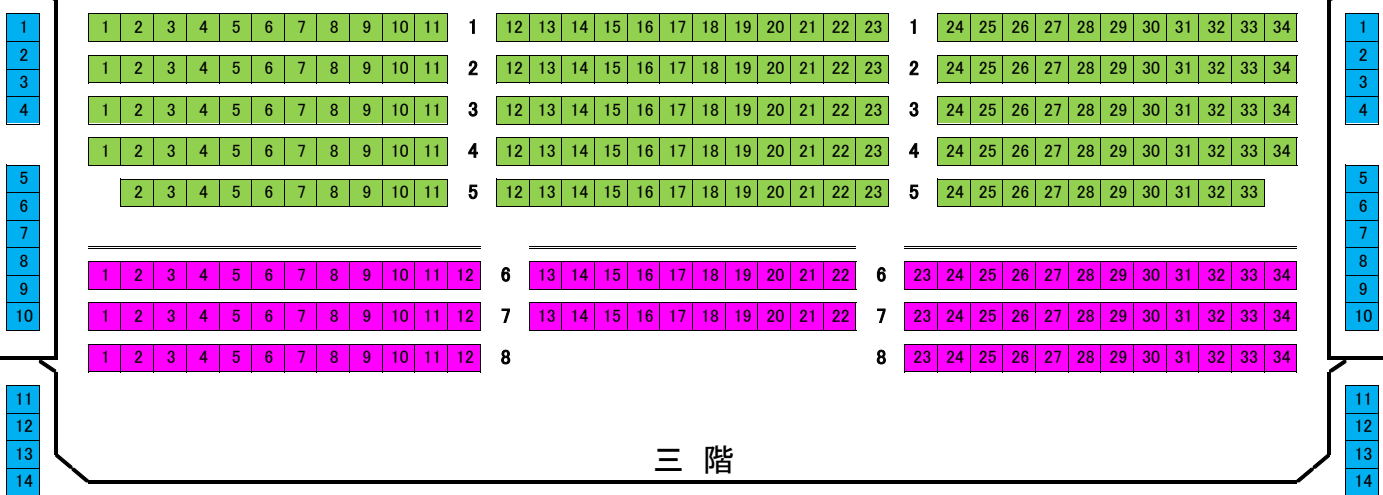

# 大阪松竹座客席表

サラリーマンナイトフィーバー

■ … 1等席 ■ … 2等席 ■ … 3等席

舞台

左側

右側

二階

三階