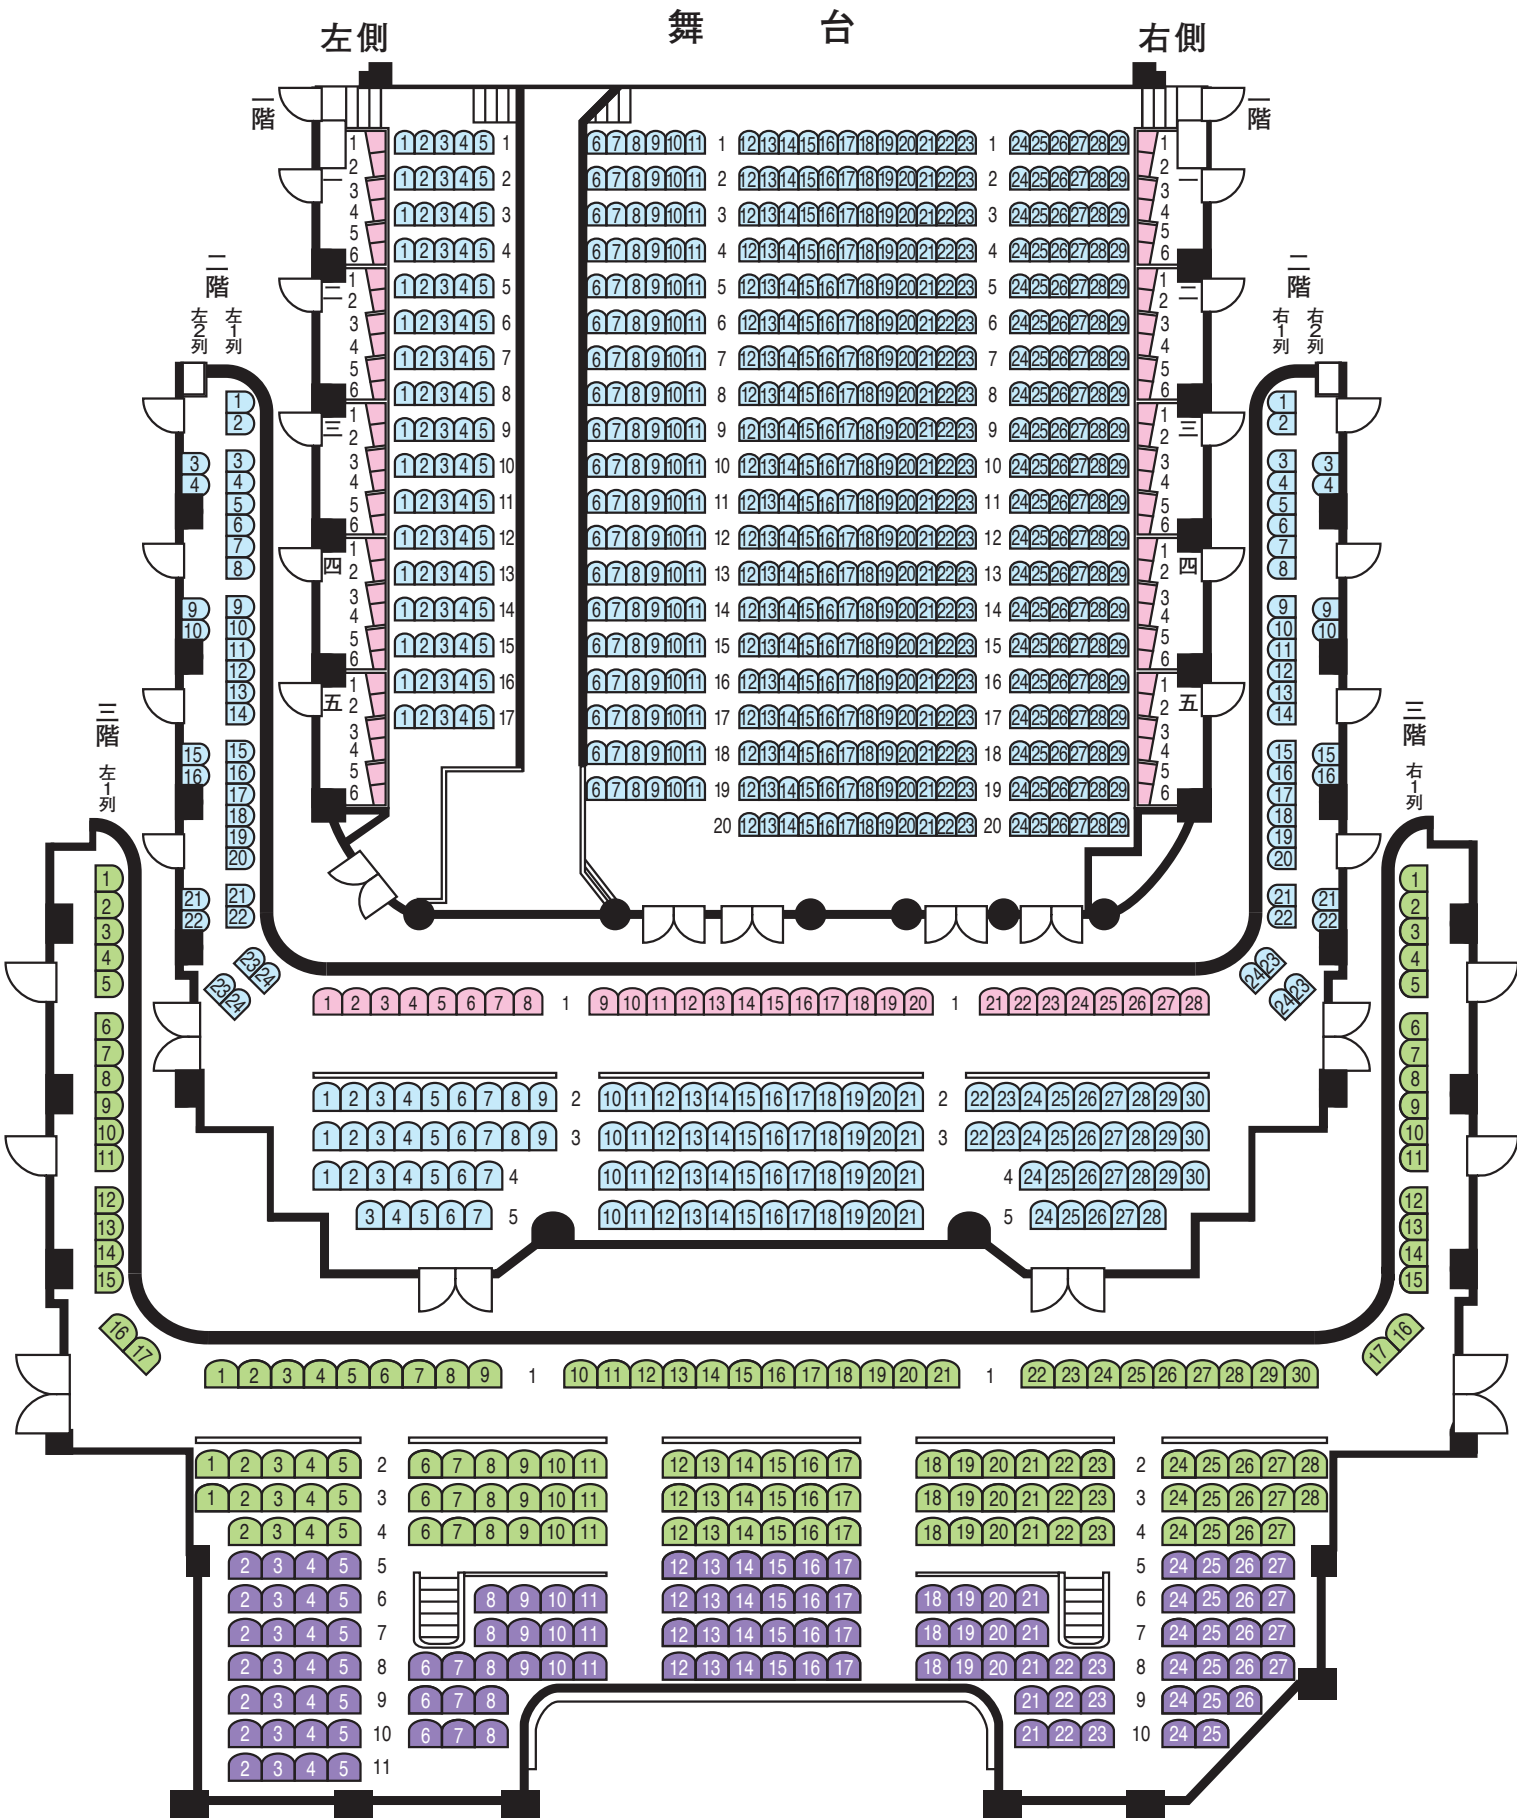

令和4年7月

坂東玉三郎 特別舞踊公演 客席等級区分

…特別席 …1等席 …2等席 …3等席

※今後の感染状況や政府・自治体の要請により、変更が生じる可能性もございますので、最新情報を松竹HPでご確認のうえご来場ください。