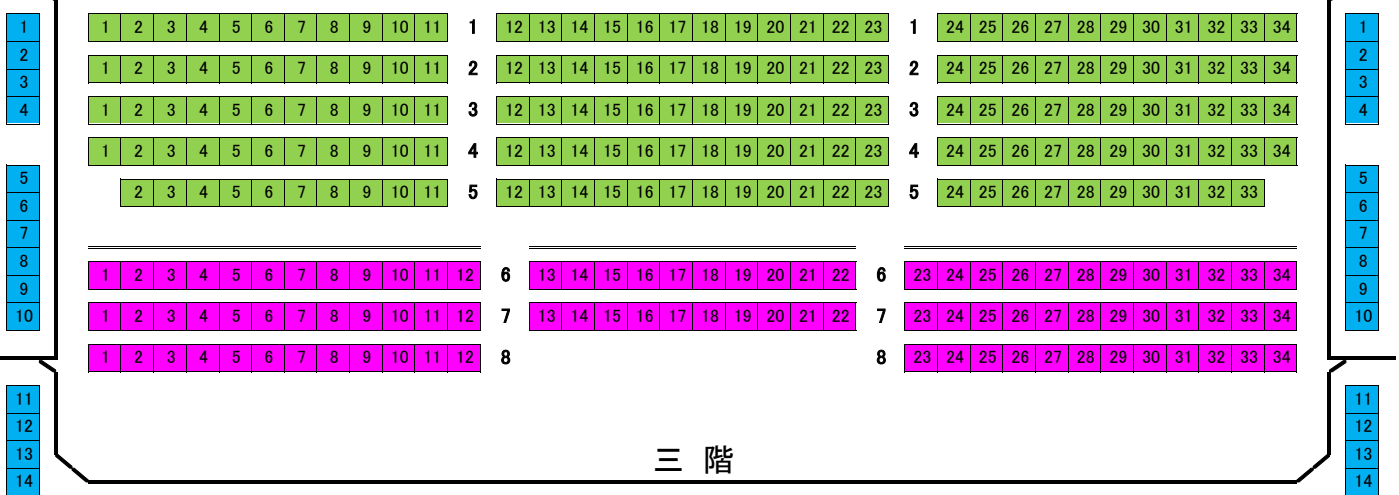

大阪松竹座客席表

大阪環状線 天満駅編

■ … 1等席 ■ … 2等席 ■ … 3等席

舞台

左側

右側

二階

三階