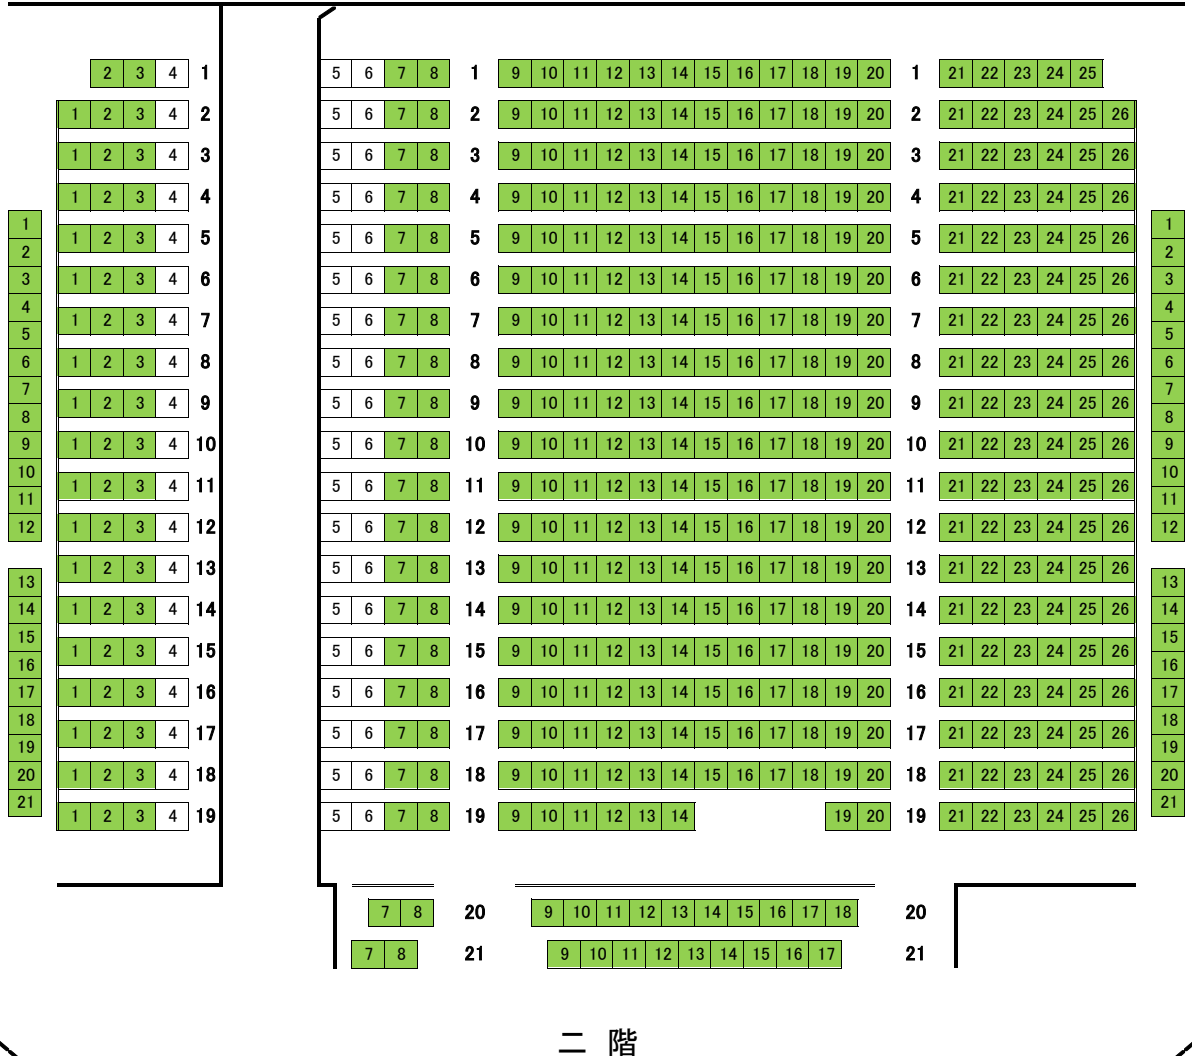

大阪松竹座客席表

大阪環状線 天満駅編

■ … 1等席 ■ … 2等席 ■ … 3等席

舞台

左側

右側

二階

三階