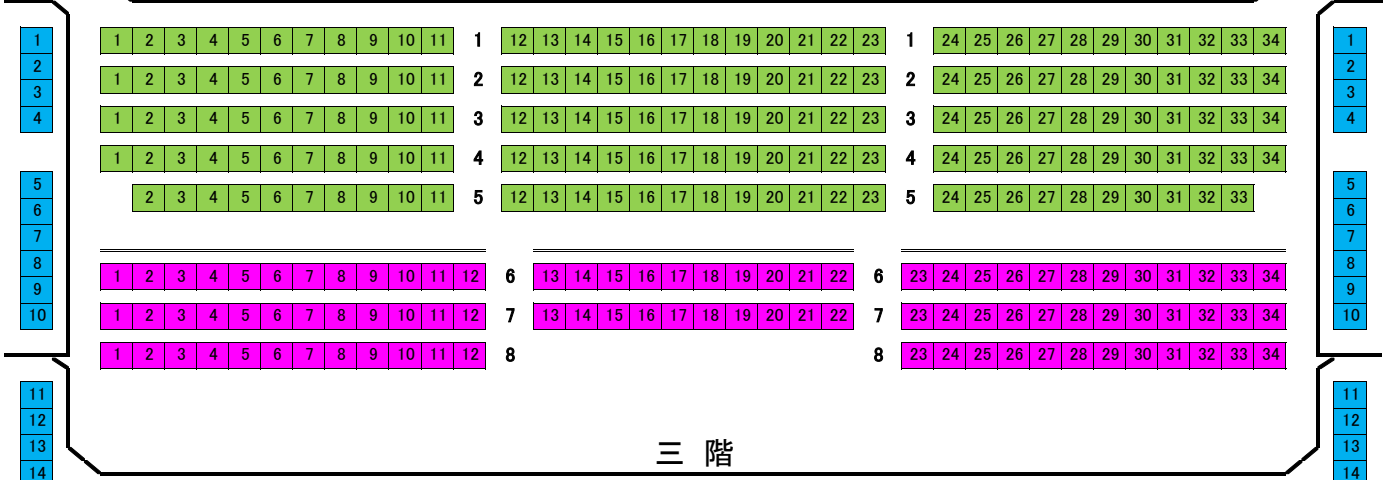

大阪松竹座開場100周年記念
垣根の魔女 客席表

舞 台

左側

右側

二階

三階

1等席 2等席 3等席