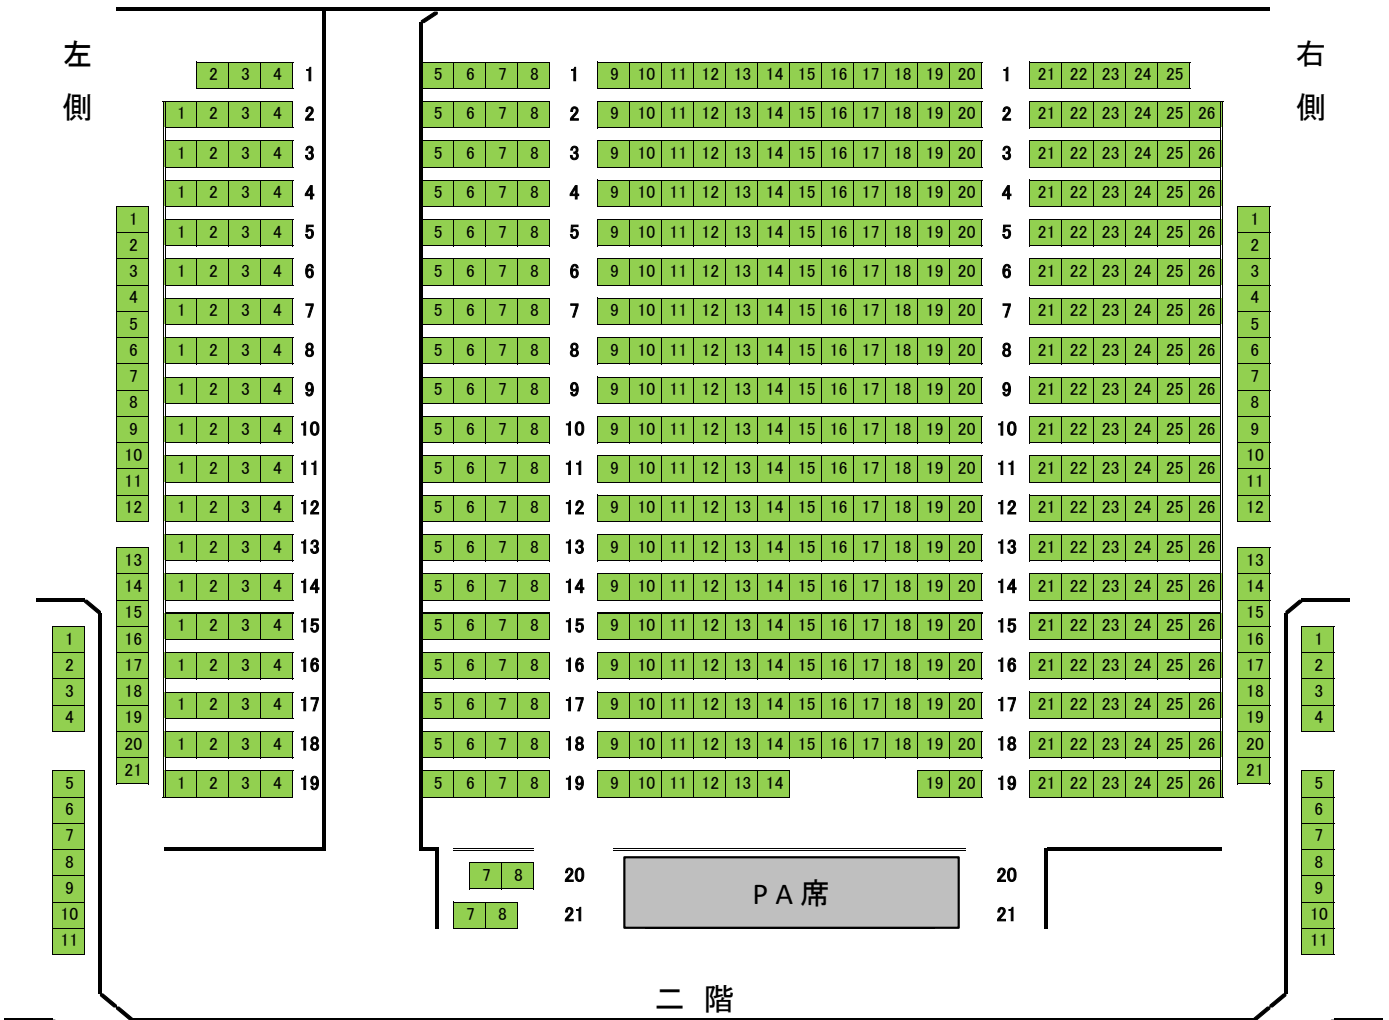

大阪松竹座開場100周年記念
垣根の魔女 客席表

舞 台

左側

右側

二階

三階

1等席 2等席 3等席