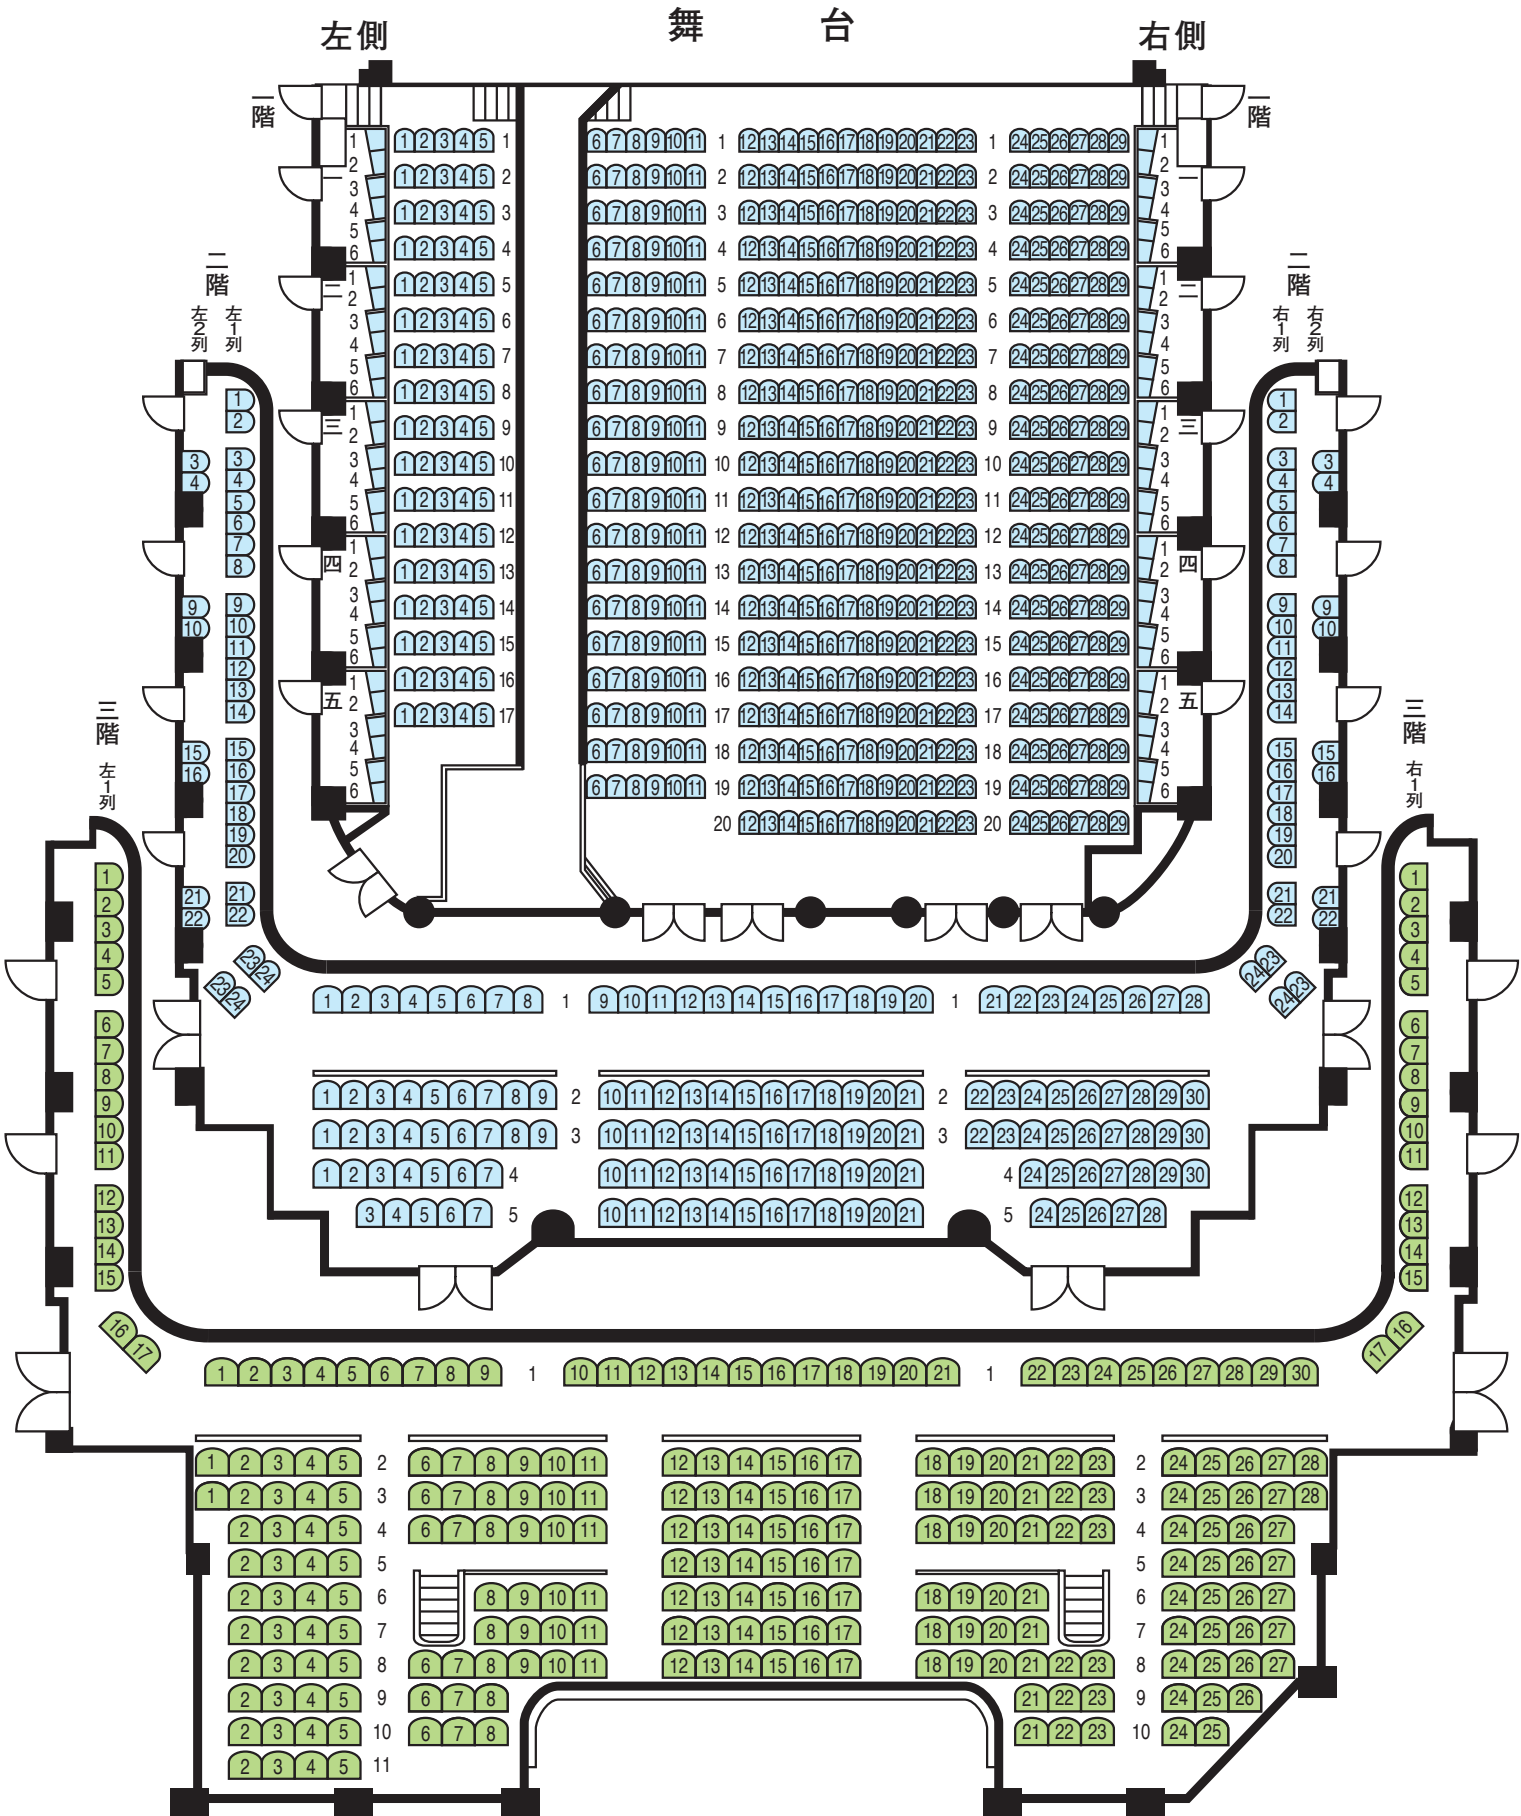

波濤を越えて 客席等級区分

…S席

…A席

※今後の感染状況や政府・自治体の要請により、変更が生じる可能性もございますので、最新情報を松竹HPでご確認のうえご来場ください。