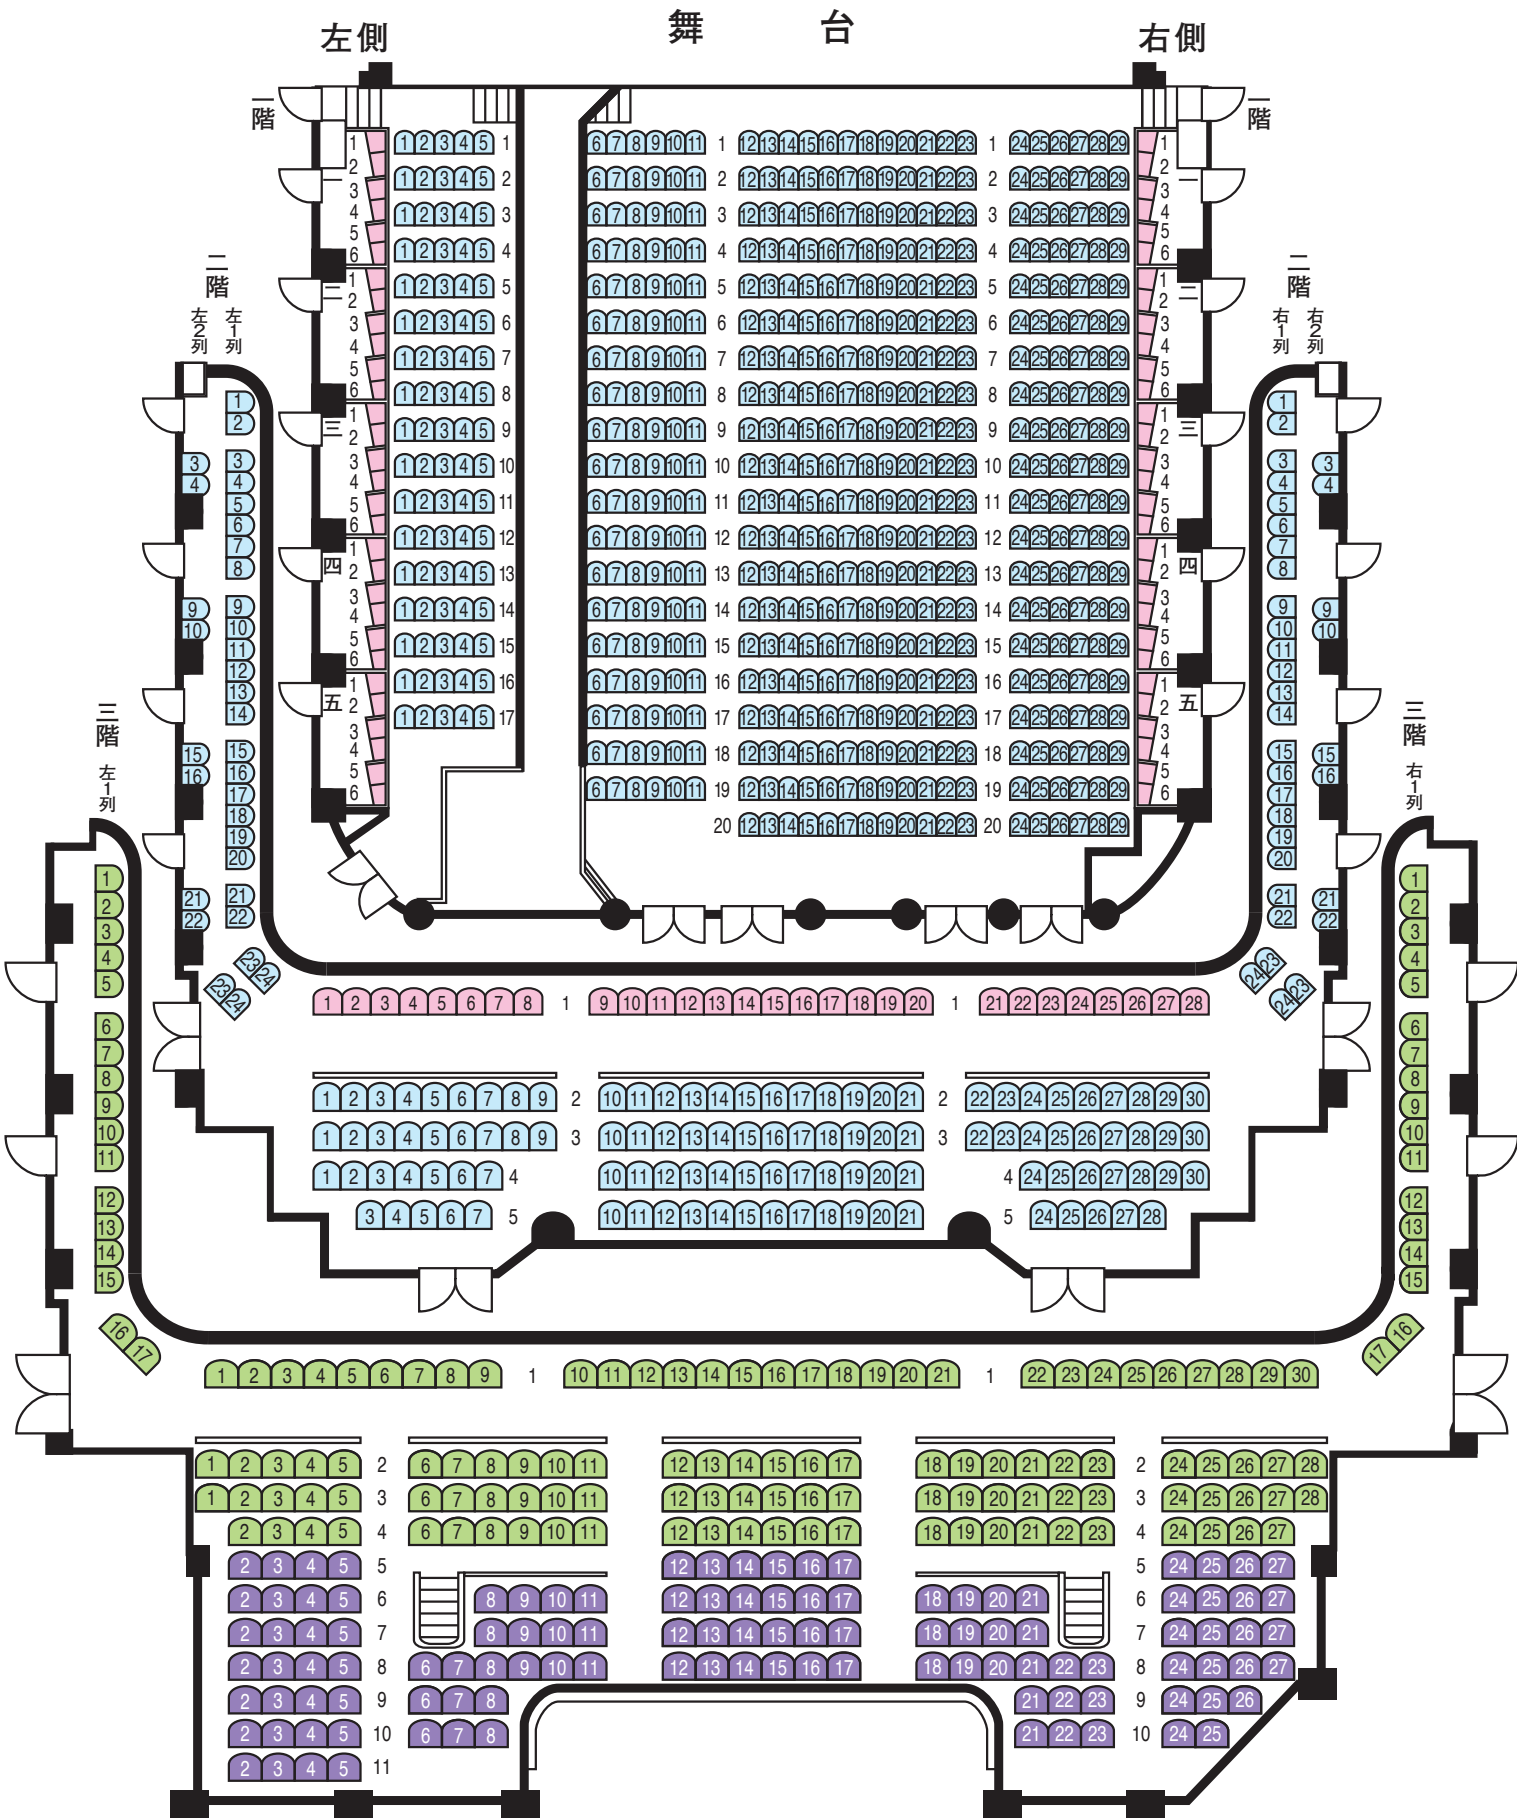

歌うシャイロック 客席等級区分

…特別席 …1等席 …2等席 …3等席

※今後の感染状況や政府・自治体の要請により、変更が生じる可能性もございますので、最新情報を松竹HPでご確認のうえご来場ください。