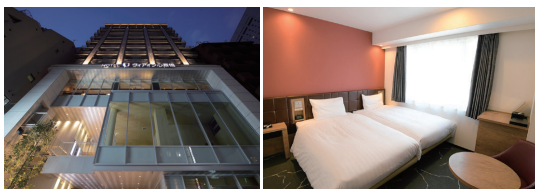

ヴィアイン心斎橋 【大阪】

客室タイプ	松竹歌舞伎会会員 特別料金 一泊・一室 料金 税込	ご予約 06-6121-5489 大阪府大阪市中央区西心斎橋 1丁目10-15 (大阪松竹座より徒歩9分)
シングル(1名利用)	5,580円～	
ダブル(1名利用)	6,000円～	
ダブル(2名利用)	6,200円～ ※お1人様3,100円～	
ツイン(2名利用)	8,640円～ ※お1人様4,320円～